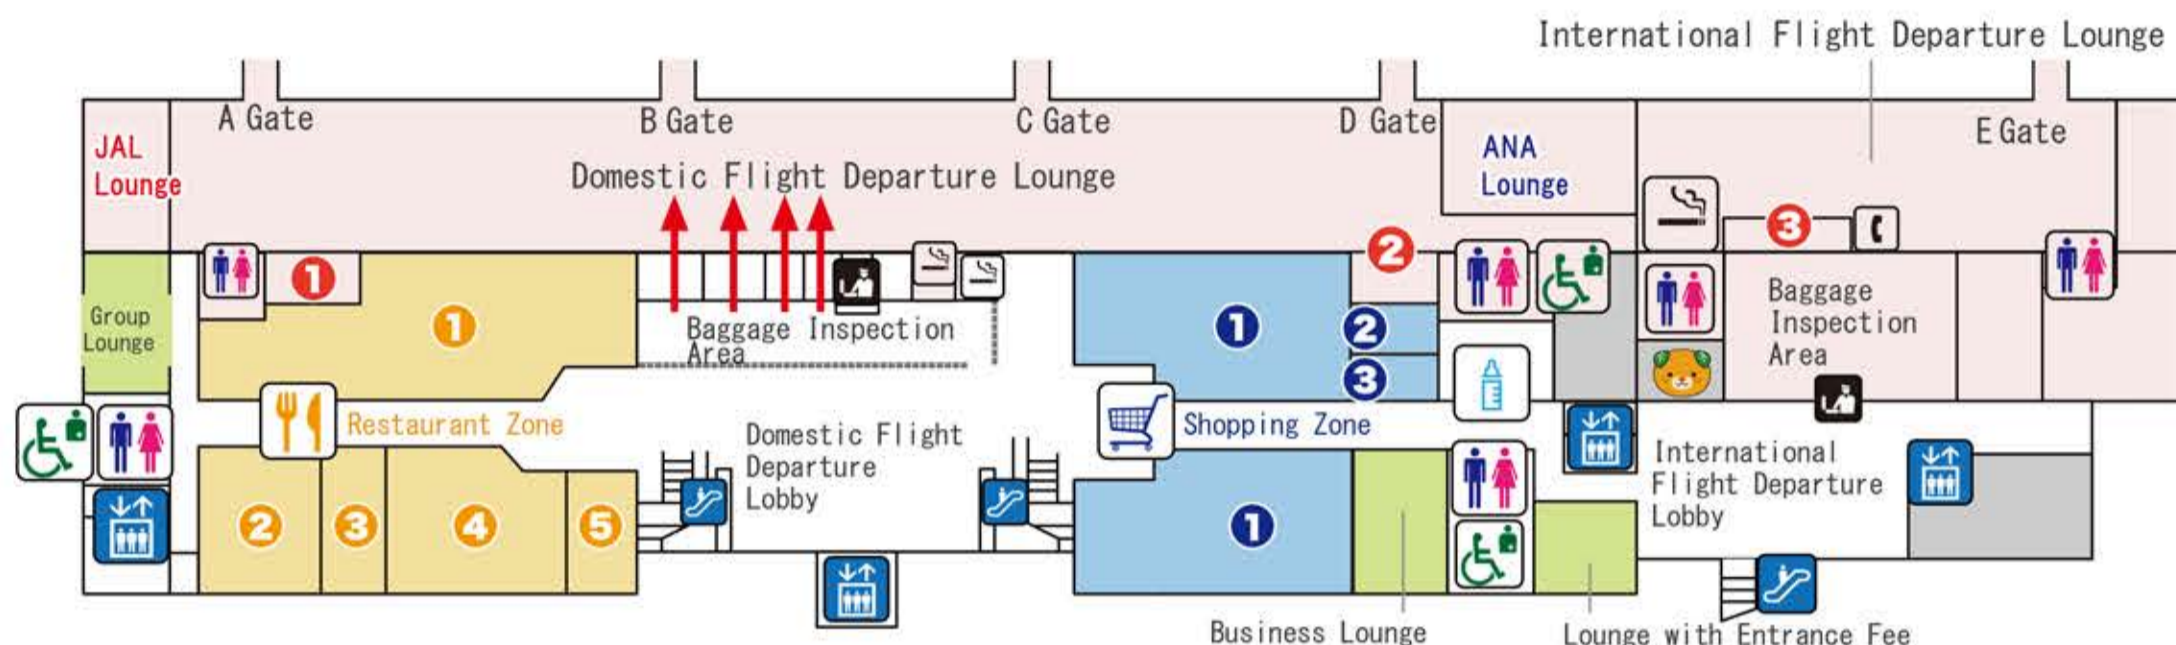

3F Observation Deck

- General Information Center
インフォメーション
- Restrooms
お手洗い
- Multipurpose Restroom
多目的トイレ
- Nursing Room
授乳室
- Elevator
エレベーター

2F Departure Lobby Gourmet Zone - Shopping Zone

- Escalator
エスカレーター
- Bus Terminal
バス乗り場
- Bus Ticket Vending Machine
バス券売機
- Taxi Stand
タクシー乗り場

- Car Rental Reception
レンタカー受付
- Cycle Station
サイクルステーション
- Foreign Exchange
外貨両替機
- ATM
キャッシュコーナー

1F Arrival Lobby - Ticket Counter

- Mailbox
郵便ポスト
- Internet Area
インターネットコーナー
- International Telephone
国際公衆電話
- Dressing Room
更衣室
- Coin Locker
コインロッカー
- Smoking Room
喫煙室
- Baggage Inspection Area
手荷物検査場
- Check-in Counter
チェックインカウンター
- Police Box
派出所