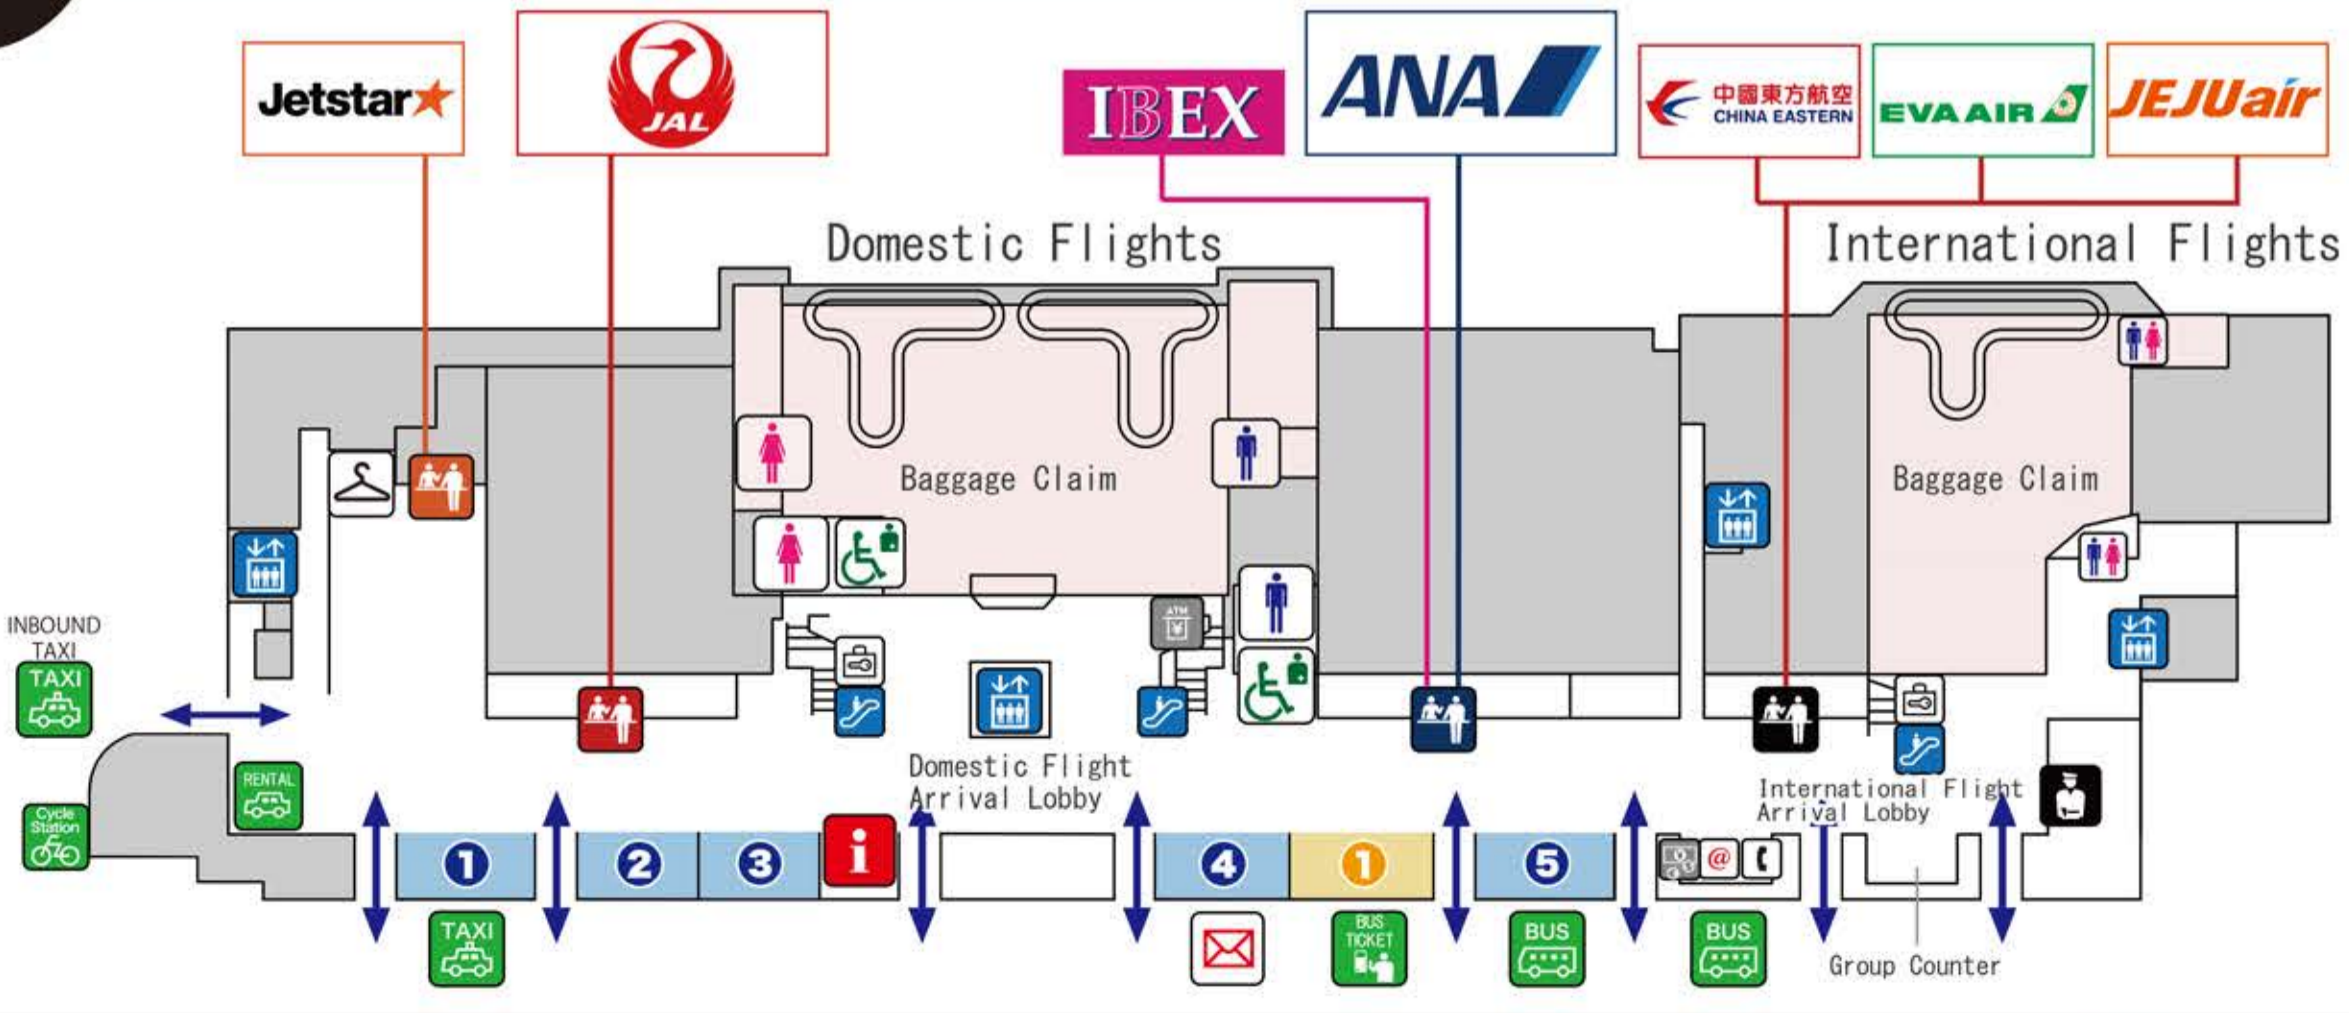

3F Observation Deck

- General Information Center
インフォメーション
- Restrooms
お手洗い
- Multipurpose Restroom
多目的トイレ
- Nursing Room
授乳室
- Elevator
エレベーター

2F Departure Lobby Gourmet Zone - Shopping Zone

- Escalator
エスカレーター
- Bus Terminal
バス乗り場
- Bus Ticket Vending Machine
バス券売機
- Taxi Stand
タクシー乗り場

- Car Rental Reception
レンタカー受付
- Cycle Station
サイクルステーション
- Foreign Exchange
外貨両替機
- ATM
キャッシュコーナー

1F Arrival Lobby - Ticket Counter

- Mailbox
郵便ポスト
- Internet Area
インターネットコーナー
- International Telephone
国際公衆電話
- Dressing Room
更衣室
- Coin Locker
コインロッカー
- Smoking Room
喫煙室
- Baggage Inspection Area
手荷物検査場
- Check-in Counter
チェックインカウンター
- Police Box
派出所