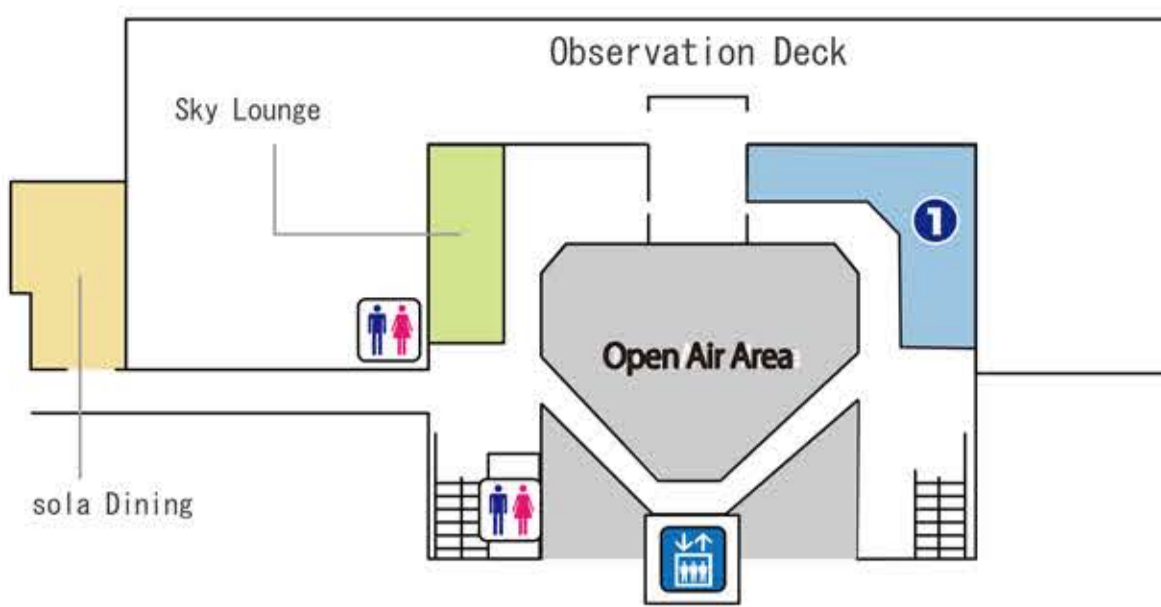

3F Observation Deck

- General Information Center
インフォメーション
- Restrooms
お手洗い
- Multipurpose Restroom
多目的トイレ
- Nursing Room
授乳室
- Elevator
エレベーター

2F Departure Lobby Gourmet Zone - Shopping Zone

- Escalator
エスカレーター
- Bus Terminal
バス乗り場
- Bus Ticket Vending Machine
バス券売機
- Taxi Stand
タクシー乗り場

- Car Rental Reception
レンタカー受付
- Cycle Station
サイクルステーション
- Foreign Exchange
外貨両替機
- ATM
キャッシュコーナー

1F Arrival Lobby - Ticket Counter

- Mailbox
郵便ポスト
- Internet Area
インターネットコーナー
- International Telephone
国際公衆電話
- Dressing Room
更衣室
- Coin Locker
コインロッカー
- Smoking Room
喫煙室
- Baggage Inspection Area
手荷物検査場
- Check-in Counter
チェックインカウンター
- Police Box
派出所