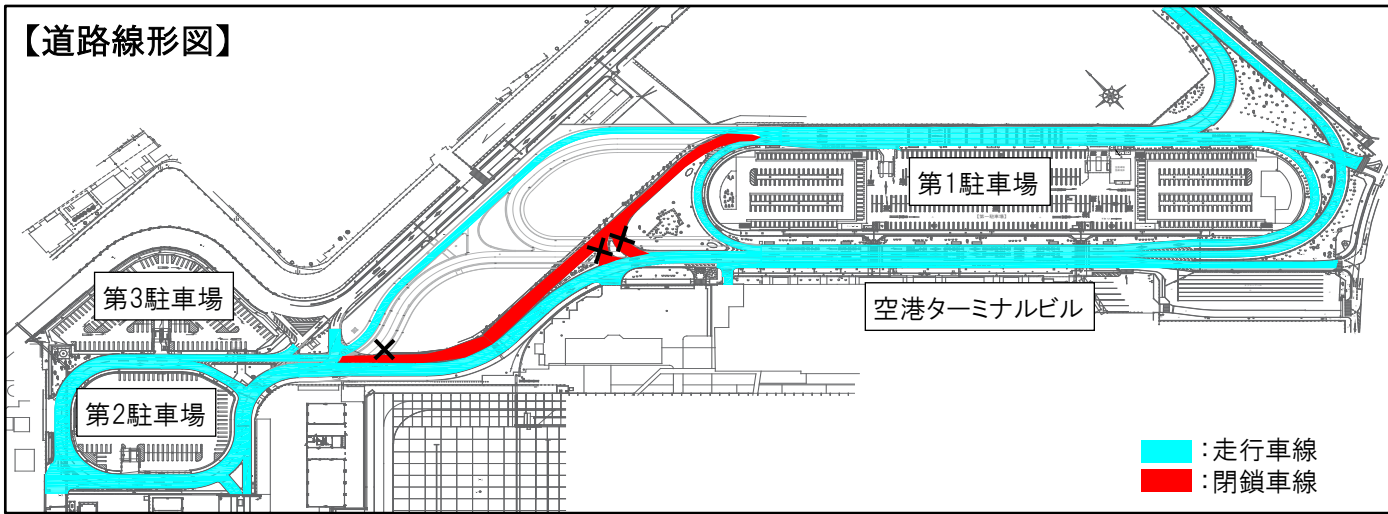

松山空港 交通規制のお知らせ

日頃より公共工事の実施にご理解・ご協力いただき、誠にありがとうございます。松山空港における道路駐車場改良工事に伴い、空港構内道路にて交通規制が発生しますのでお知らせします。ご不便をおかけ致しますが、ご理解・ご協力のほどよろしく申し上げます。

【ご利用の皆さまへ】

空港ターミナル前の道路が大きく変更になります。

◆交通規制の期間

2026年6月22日(月)～2026年8月28日(金) 土日祝日除く
(作業時間 8:30～17:00)

※ ただし、天候等により交通規制の期間を変更する場合があります。

◆道路照明も、6月15日(月)から一部消灯しますので、夜間通行にご注意ください。

【道路線形図】