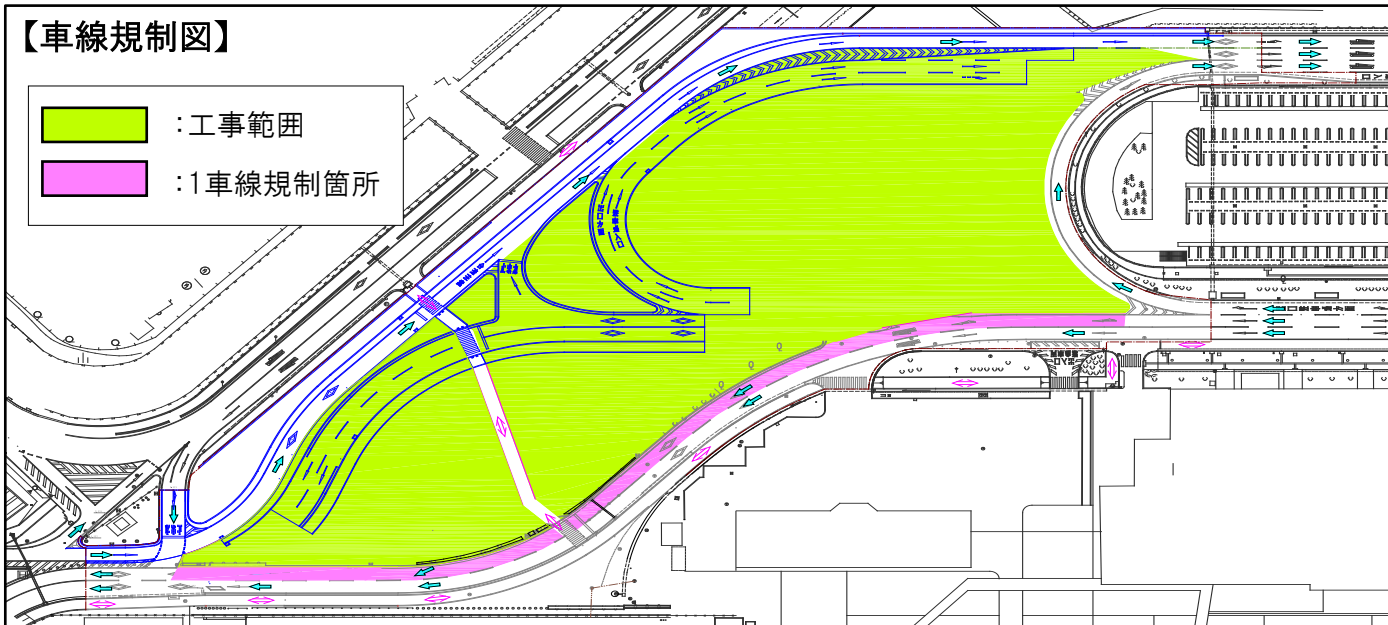

【車線規制図】

《工事に関する情報》

工事名:松山空港道路駐車場改良工事

発注者:国土交通省 四国地方整備局 松山港湾・空港整備事務所 受注者:協和道路株式会社

お問い合わせ先:国土交通省 四国地方整備局 松山港湾・空港整備事務所 TEL:089-951-0194

国土交通省 大阪航空局 松山空港事務所 TEL:089-972-0319