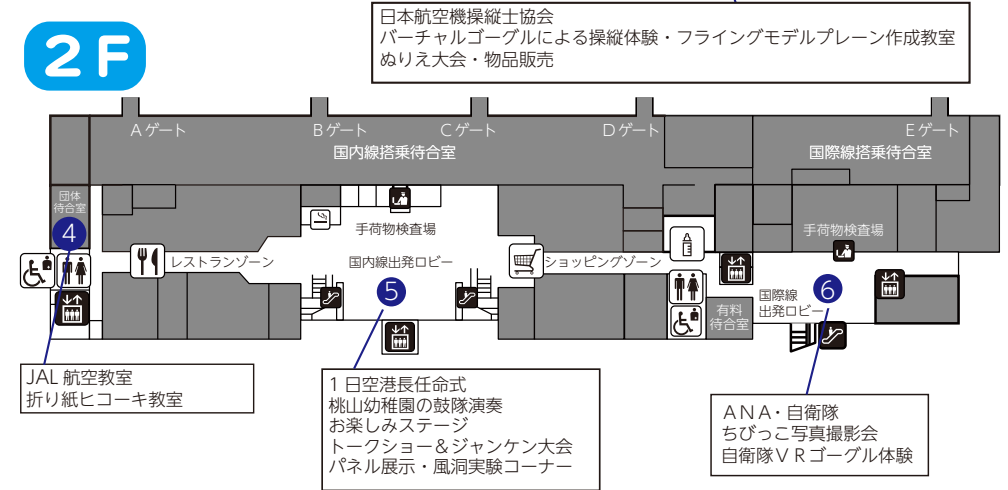

1F

- 空港内バスツアー（10：00～15：00）
場所：ターミナルビル横 観光バス乗降場 ⑦ ※要事前申込み（詳しくは表面をご覧ください）
- ANA マーシャリング体験（11：00～15：00）
場所：国内線ターミナルビル1階 ANAカウンター奥 ⑧
- 松山税関支署 税関 150周年記念イベント（10：00～15：00）
税関展、麻薬探知犬デモンストレーション（10：45～11：15、13：30～14：00） ⑨
場所：国際線ターミナルビル1階 到着ロビー

第二会場（松山空港事務所）

- ラジコン・プラモデルの展示（10：00～15：00）
- 航空教室（10：00～15：00）※要事前申込み（詳しくは表面をご覧ください）
場所：松山空港事務所庁舎内 ⑩
- 空港で働く車（GSE）の展示（10：00～15：00）
- 消防車両の展示（10：00～15：00）
場所：「空の日ネット」でご確認ください（<https://www.soranohi.net/>） ⑪

第一会場のご案内

3F

2F

1F

国内線ターミナルビル2階
CHEF'S KITCHEN
11:00～14:00
「空の日限定ランチ1000円」
当日30食 限定!!
国内線ターミナルビル1階
Orange Bar
「空の日フェスタ」特別協賛
みかんジュース蛇口
当日限定 1杯100円!!