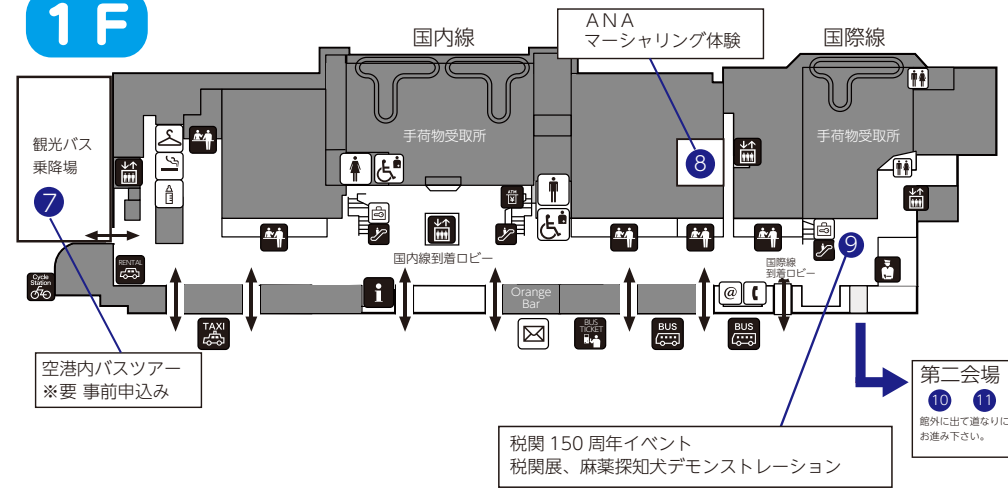

1F

- 空港内バスツアー（10：00～15：00）
場所：ターミナルビル横 観光バス乗降場 ⑦ ※要事前申込み（詳しくは表面をご覧ください）
- ANA マーシャリング体験（11：00～15：00）
場所：国内線ターミナルビル1階 ANAカウンター奥 ⑧
- 松山税関支署 税関 150周年記念イベント（10：00～15：00）
税関展、麻薬探知犬デモンストレーション（10：45～11：15、13：30～14：00） ⑨
場所：国際線ターミナルビル1階 到着ロビー

第二会場（松山空港事務所）

- ラジコン・プラモデルの展示（10：00～15：00）
- 航空教室（10：00～15：00）※要事前申込み（詳しくは表面をご覧ください）
場所：松山空港事務所庁舎内 ⑩
- 空港で働く車（GSE）の展示（10：00～15：00）
- 消防車両の展示（10：00～15：00）
場所：「空の日ネット」でご確認ください（<https://www.soranohi.net/>） ⑪

第一会場のご案内

3F

2F

1F

国内線ターミナルビル2階
CHEF'S KITCHEN
11:00～14:00
「空の日限定ランチ1000円」
当日30食 限定!!
国内線ターミナルビル1階
Orange Bar
「空の日フェスタ」特別協賛
みかんジュース蛇口
当日限定 1杯100円!!