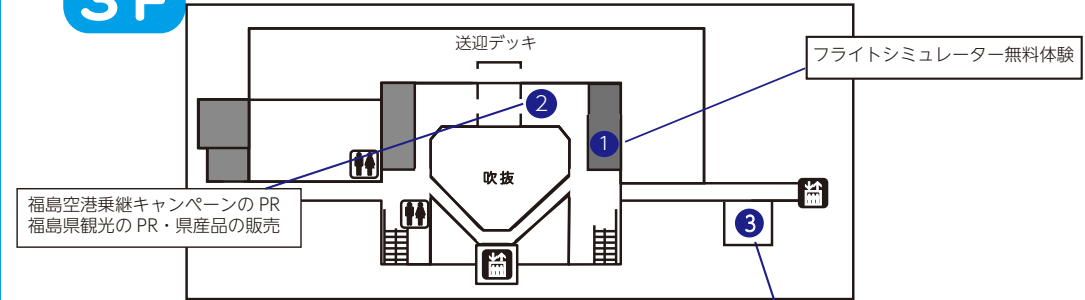

松山空港 空の日フェスタ プログラム

第一会場（松山空港ターミナルビル）

3F

- ●フライトシミュレーター無料体験（10：00～15：00）
  場所：国内線ターミナルビル3階 スカイパーク ①
- ●福島県 PR・福島県産品販売ブース（10：00～15：00）
  福島空港乗継キャンペーンの PR・福島県観光の PR・県産品の販売
  場所：国内線ターミナルビル3階 送迎・展望デッキ前 ②
- ●日本航空機操縦士協会 PR イベント（9：30～14：15）
  バーチャルゴーグルによる操縦体験・フライングモデルプレーン作成教室・ぬりえ大会・物品販売
  場所：国内線ターミナルビル3階 会議室 ③

2F

- ●JAL 航空教室・折り紙ヒコーキ教室（11：00～15：00）
  場所：国内線ターミナルビル2階 団体待合室 ④
- ●1日空港長任命式（9：30）
- ●桃山幼稚園の鼓隊演奏（9：30～10：00）
- ●お楽しみステージ（10：00～12：00）
  生石保育園児によるソーラン節・中元会館道場生による空手の演武・伊予民謡 茂弥教室による日本舞踊の披露・バルーンアート
- ●日本航空機操縦士協会 PILOTのトークショー&ジャンケン大会（小学生以下）（14：30～15：00）
- ●空港整備事業のパネル展示、風洞実験コーナー（10：30～14：30）
  場所：国内線ターミナルビル2階 出発ロビー ⑤
- ●ちびっこ写真撮影会（ANA・自衛隊）（11：00～15：00）
- ●自衛隊 VRゴーグル体験（11：00～15：00）
  場所：国際線ターミナルビル2階 出発ロビー ⑥

1F

- ●空港内バスツアー（10：00～15：00）
  場所：ターミナルビル横 観光バス乗降場 ⑦ ※要事前申込み（詳しくは表面をご覧ください）
- ●ANA マーシャリング体験（11：00～15：00）
  場所：国内線ターミナルビル1階 ANAカウンター奥 ⑧
- ●松山税関支署 税関 150周年記念イベント（10：00～15：00）
  税関展、麻薬探知犬デモンストレーション（10：45～11：15、13：30～14：00） ⑨
  場所：国際線ターミナルビル1階 到着ロビー

第二会場（松山空港事務所）

- ●ラジコン・プラモデルの展示（10：00～15：00）
- ●航空教室（10：00～15：00）※要事前申込み（詳しくは表面をご覧ください）
  場所：松山空港事務所庁舎内 ⑩
- ●空港で働く車（GSE）の展示（10：00～15：00）
- ●消防車両の展示（10：00～15：00）
  場所：「空の日ネット」でご確認ください（<https://www.soranohi.net/>） ⑪

第一会場のご案内

3F