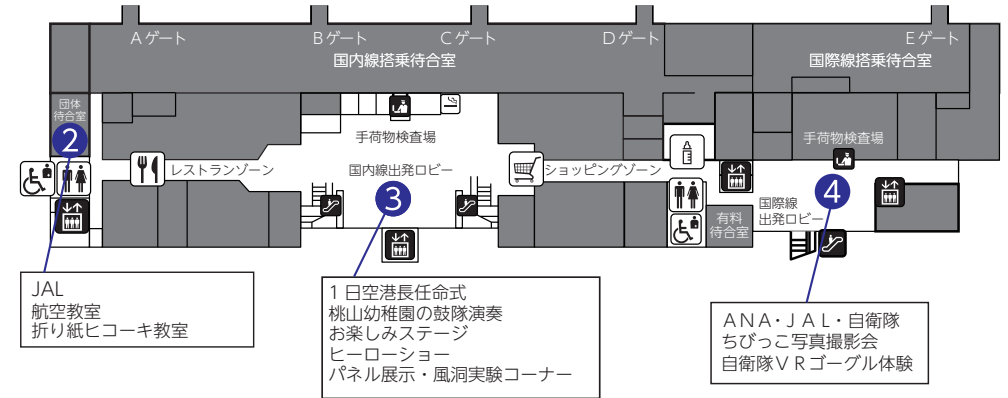

- ちびっこ写真撮影会（ANA・JAL・自衛隊）（10：00～14：30）
- 自衛隊 VRゴーグル体験（10：00～14：30）
場所：国際線ターミナルビル2階 出発ロビー ④

1F

- ANA マーシャリング体験（11：00～15：00）
場所：国内線ターミナルビル1階 ANAカウンター奥 ⑤
- ジェットスター グッズ販売（9：30～15：00）
場所：国内線ターミナルビル1階 ジェットスターカウンター前 ⑥
- 藤村石油 バルーンアート（11：00～12：00）
- キャラクター写真撮影会（10：00～11：00、13：00～15：00）
場所：国際線ターミナルビル1階 到着ロビー ⑦

国内線ターミナルビル2階
CHEF' S KITCHEN
「空の日限定お子様カレー」
当日30食 限定！！
国内線ターミナルビル1階
Orange Bar
「空の日フェスタ」特別協賛
みかんジュース蛇口
当日限定 1杯100円！！

第二会場（松山空港事務所）

- プラモデルの展示、PCフライトシミュレーター（9：30～15：00）
場所：松山空港事務所庁舎内 ⑧

第三会場（バス・タクシープール他）

- 空港内バスツアー（10：00～15：00）
場所：ターミナルビル横 観光バス乗降場 ⑨ ※要事前申込み（詳しくは表面をご覧ください。）
- 空港で働く車（GSE）の展示（10：00～15：00）
- 消防車両の展示（10：00～15：00）
- 藤村石油 キッチンカー（10：00～15：00） ※なくなり次第終了となります。
場所：バス・タクシープール ⑩

第一会場のご案内

3F

2F

1F