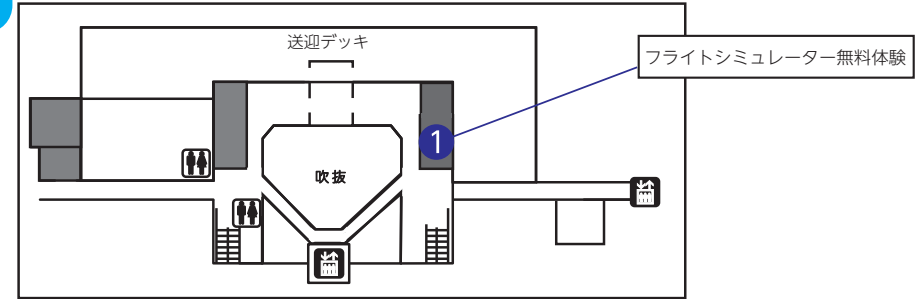

- ちびっこ写真撮影会（ANA・JAL・自衛隊）（10：00～14：30）
- 自衛隊 VRゴーグル体験（10：00～14：30）
場所：国際線ターミナルビル2階 出発ロビー ④

1F

- ANA マーシャリング体験（11：00～15：00）
場所：国内線ターミナルビル1階 ANAカウンター奥 ⑤
- ジェットスター グッズ販売（9：30～15：00）
場所：国内線ターミナルビル1階 ジェットスターカウンター前 ⑥
- 藤村石油 バルーンアート（11：00～12：00）
- キャラクター写真撮影会（10：00～11：00、13：00～15：00）
場所：国際線ターミナルビル1階 到着ロビー ⑦

国内線ターミナルビル2階
CHEF' S KITCHEN
「空の日限定お子様カレー」
当日30食 限定！！
国内線ターミナルビル1階
Orange Bar
「空の日フェスタ」特別協賛
みかんジュース蛇口
当日限定 1杯100円！！

第二会場（松山空港事務所）

- プラモデルの展示、PCフライトシミュレーター（9：30～15：00）
場所：松山空港事務所庁舎内 ⑧

第三会場（バス・タクシープール他）

- 空港内バスツアー（10：00～15：00）
場所：ターミナルビル横 観光バス乗降場 ⑨ ※要事前申込み（詳しくは表面をご覧ください。）
- 空港で働く車（GSE）の展示（10：00～15：00）
- 消防車両の展示（10：00～15：00）
- 藤村石油 キッチンカー（10：00～15：00） ※なくなり次第終了となります。
場所：バス・タクシープール ⑩

第一会場のご案内

3F

2F

1F