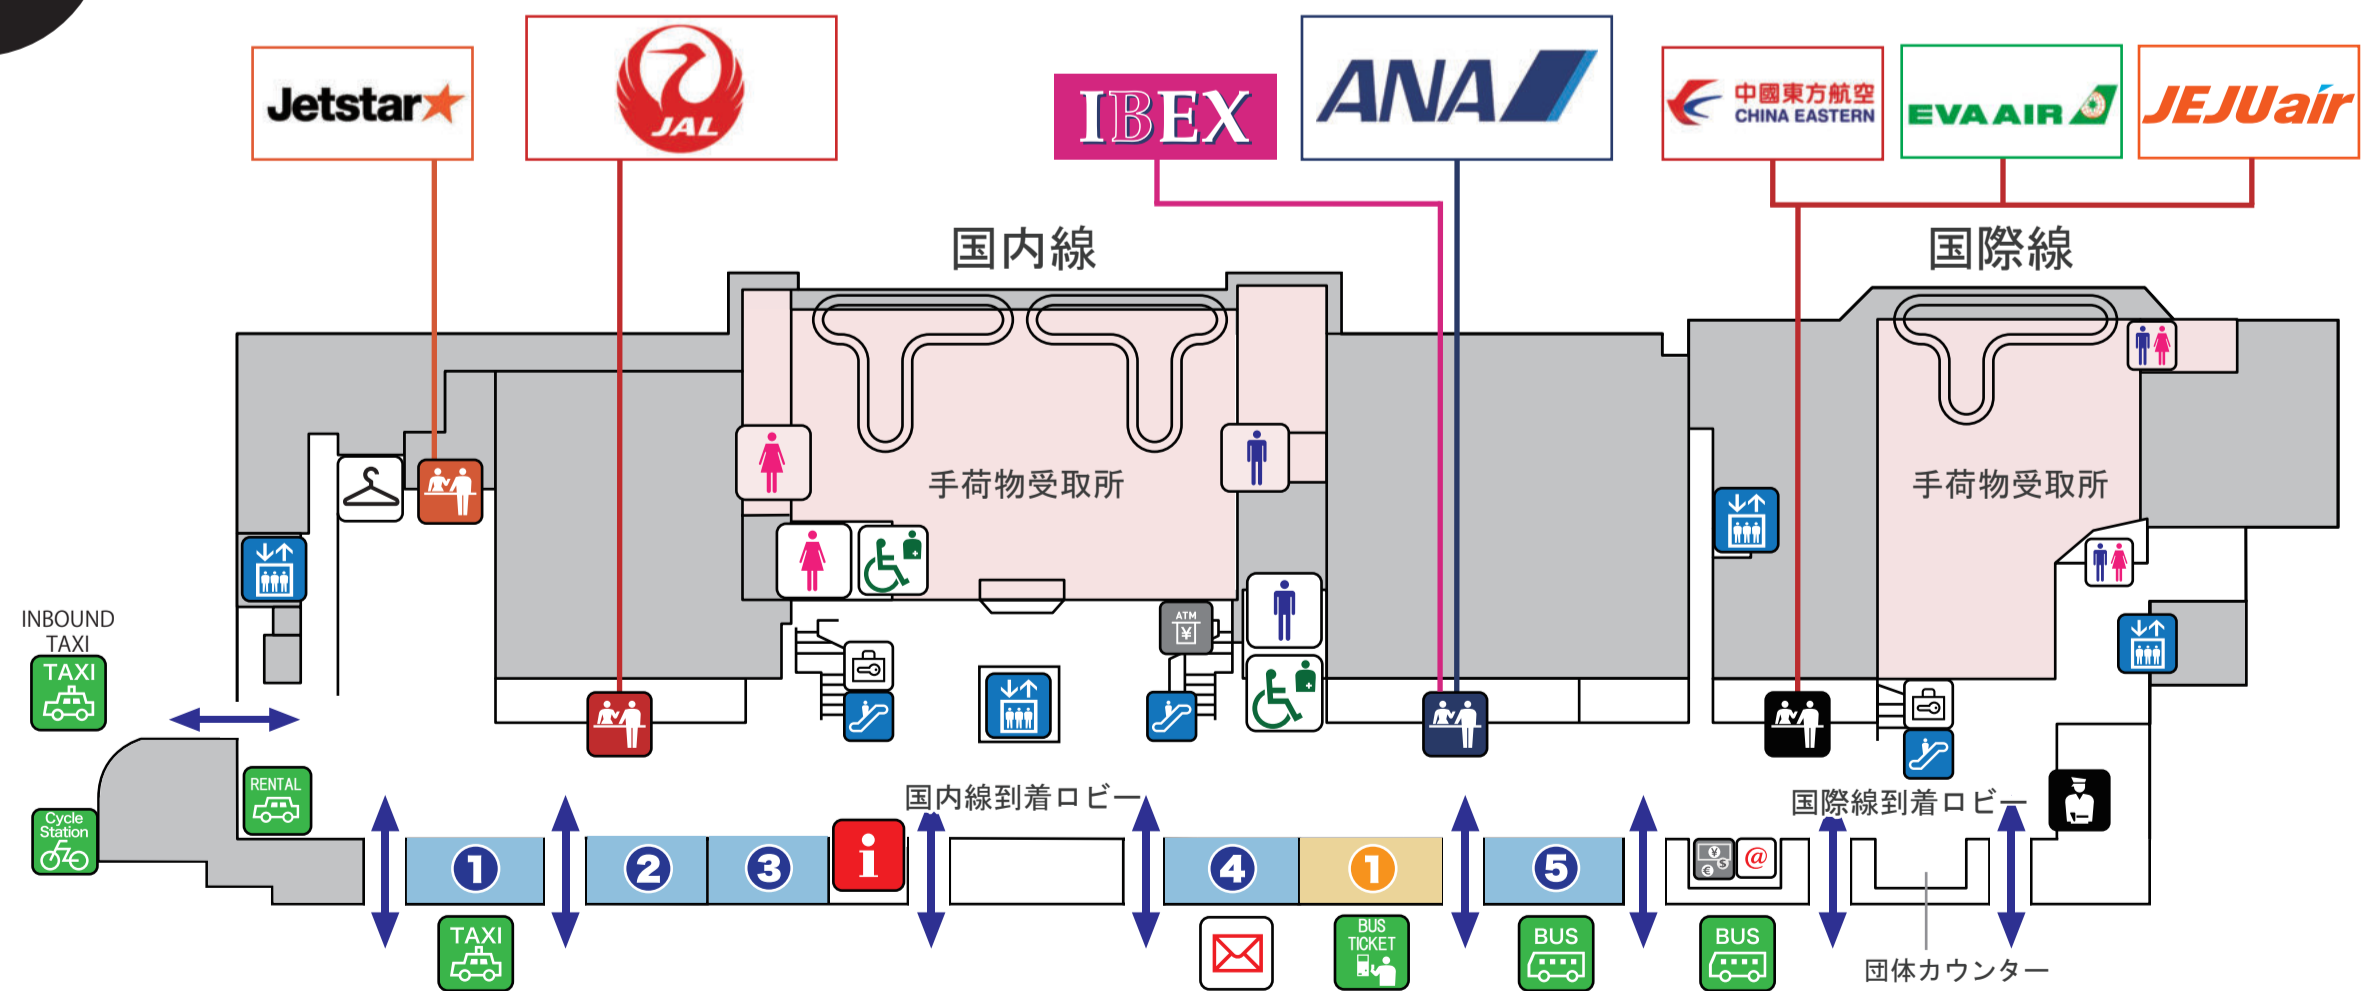

# 2F 出発ロビー グルメゾーン・ショッピングゾーン Departure Lobby Restaurants & Shops

**BUS** バスのりば  
Bus Stop

**BUS TICKET** バス券売機  
Bus Ticket

**TAXI** タクシーのりば  
Taxi Stand

**RENTAL** レンタカー受付  
Car Rental

**Cycle Station** サイクルステーション  
Cycle Station

**¥/\$** 外貨両替機  
Exchange

**ATM** キャッシュコーナー  
Cash Service

**✉** 郵便ポスト  
Post

**@** インターネットコーナー  
Internet Corner

**👕** 更衣室  
Changing Rooms

**👛** コインロッカー  
Coin locker

**🚬** 喫煙室  
Smoking Rooms

**🧳** 手荷物検査場  
Baggage inspection field

**🧑‍💻** チェックインカウンター  
Check-in counter

**👮** 派出所  
Police Box

# 1F 到着ロビー・チケットカウンター Arrival Lobby Ticket Counter

**ショッピング**

- 1 じゃこ天実演販売 えひめ柑橘コーナー
- 2 じゃこ天実演販売 えひめ柑橘コーナー
- 3 今治タオル エアポートストア
- 4 OrangeBAR
- 5 ファミリーマート 松山空港店

**グルメ**

- 1 うどん処 マドンナ亭

**ATM**

- キャッシュコーナー

**✉** 郵便ポスト  
Post