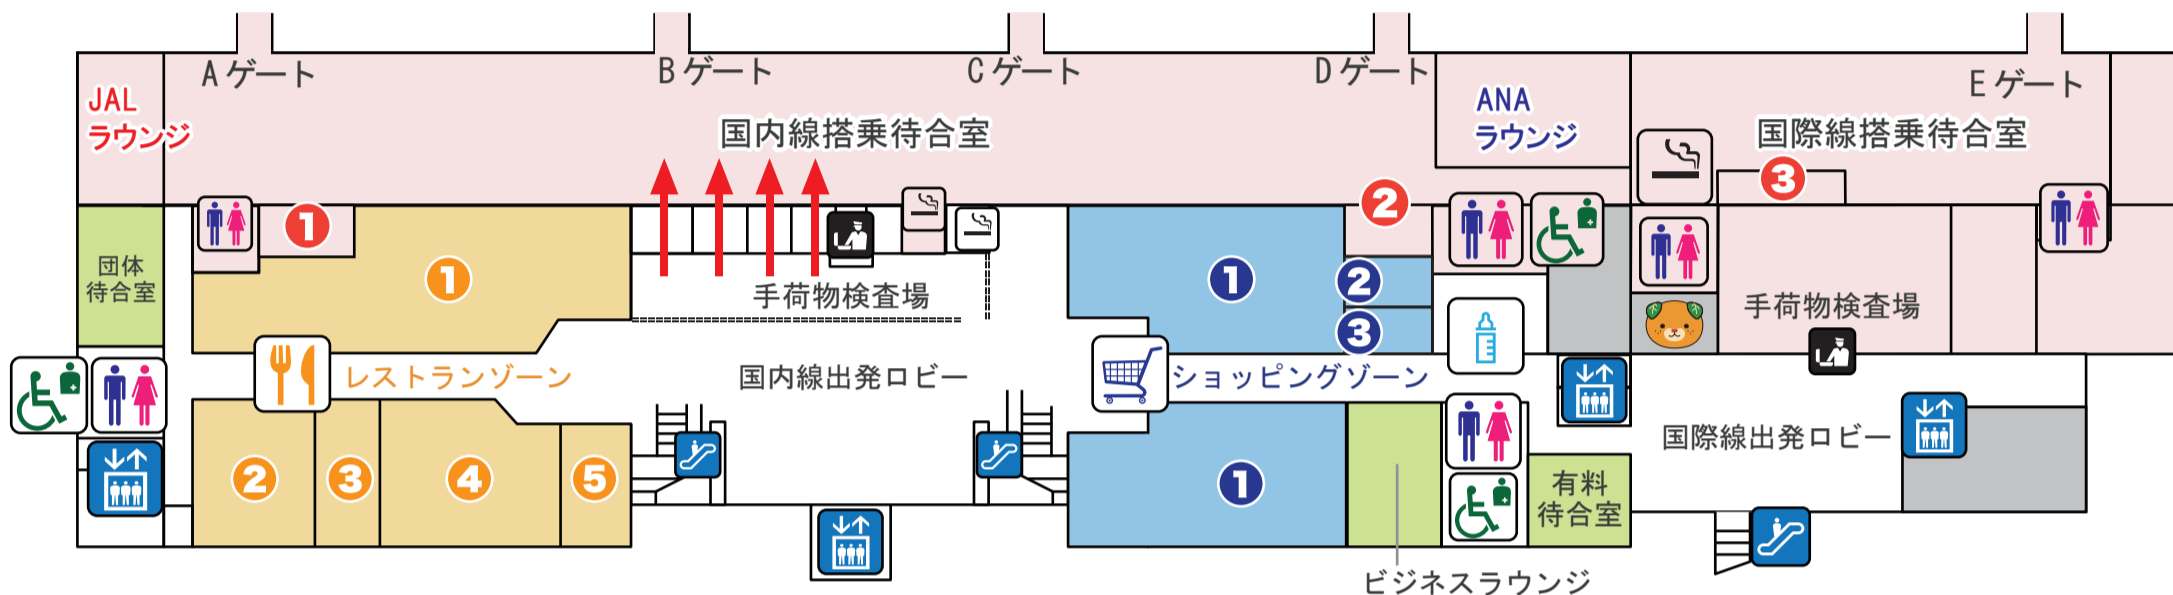

# 3F 送迎デッキ Observation Deck

**i** インフォメーション  
Information Center

**♂♀** お手洗い  
Toilets

**♿** 多目的トイレ  
Multipurpose Toilets

**🍼** 授乳室  
Nursery

**↑↓** エレベーター  
Elevator

**↕** エスカレーター  
Escalator

# 2F 出発ロビー グルメゾーン・ショッピングゾーン Departure Lobby Restaurants & Shops

**BUS** バスのりば  
Bus Stop

**BUS TICKET** バス券売機  
Bus Ticket

**TAXI** タクシーのりば  
Taxi Stand

**RENTAL** レンタカー受付  
Car Rental

**Cycle Station** サイクルステーション  
Cycle Station

**¥/\$** 外貨両替機  
Exchange

**ATM** キャッシュコーナー  
Cash Service

**✉** 郵便ポスト  
Post

**@** インターネットコーナー  
Internet Corner

**👕** 更衣室  
Changing Rooms

**👛** コインロッカー  
Coin locker

**🚬** 喫煙室  
Smoking Rooms

**🧳** 手荷物検査場  
Baggage inspection field

**@** インターネットコーナー  
Internet Corner

**👕** 更衣室  
Changing Rooms

**👛** コインロッカー  
Coin locker

**🚬** 喫煙室  
Smoking Rooms

**🧳** 手荷物検査場  
Baggage inspection field

**🧑‍💻** チェックインカウンター  
Check-in counter

**👮** 派出所  
Police Box