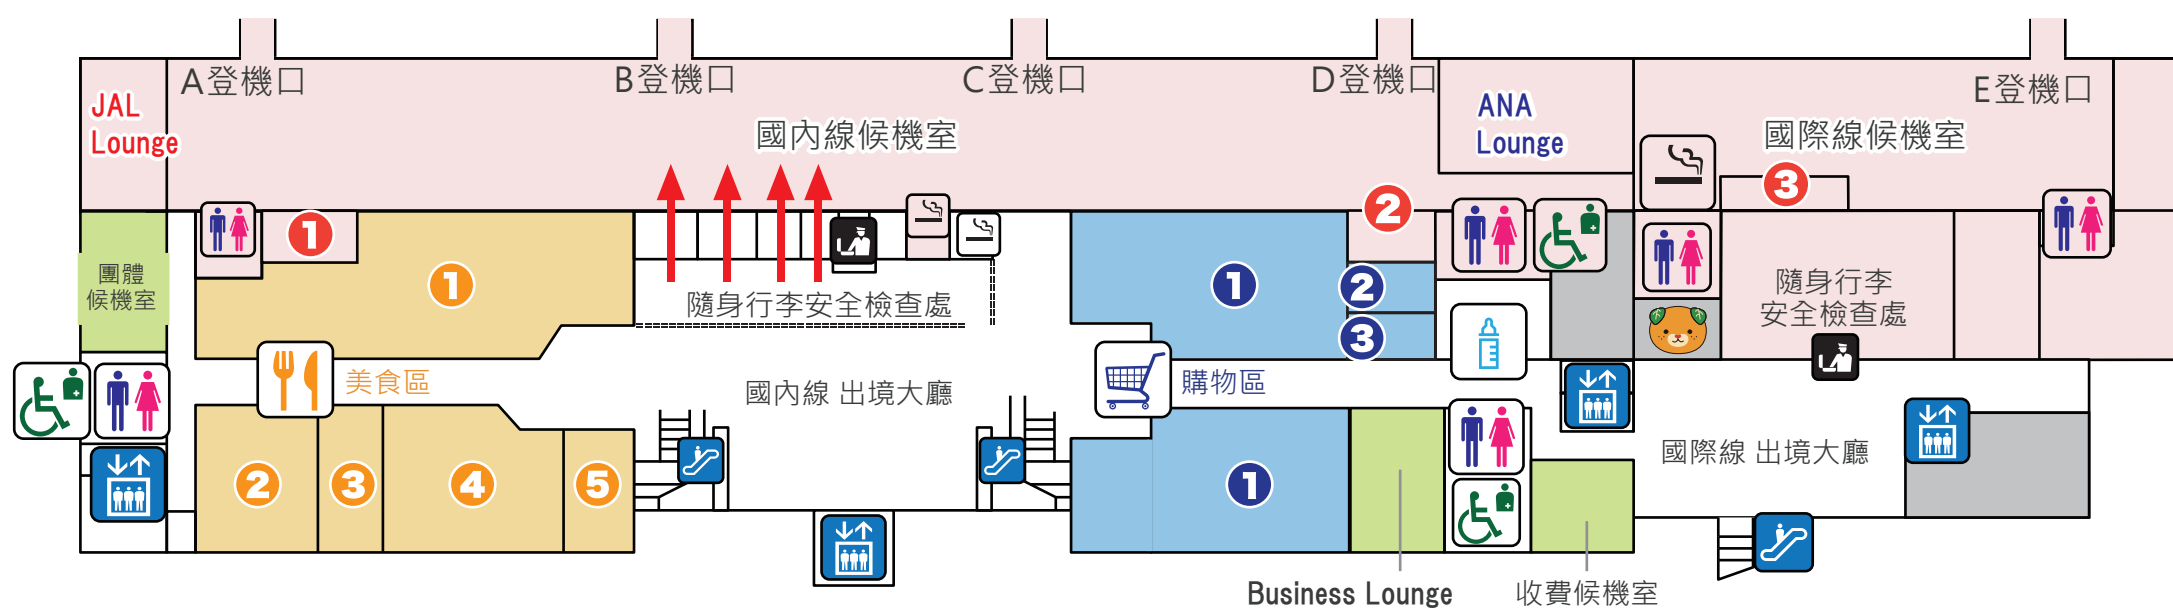

3F 起降觀覽台

2F 出境大廳 美食區・購物區

美食

登機口內 咖啡廳・小吃・伴手禮

購物

PHOTO SPOT

登機口內 免稅品・伴手禮

1F 入境大廳・機票櫃台

購物

美食

ATM

i 綜合服務台
インフォメーション

男女 洗手間
お手洗い

輪椅 多功能洗手間
多目的トイレ

奶瓶 哺乳室
授乳室

上下 電梯
エレベーター

手扶 手扶梯
エスカレーター

BUS 巴士乘車處
バス乗り場

BUS TICKET 巴士乘車券售票機
バス券売機

TAXI 計程車乘車處
タクシー乗り場

RENTAL 租車受理
レンタカー受付

Cycle Station 腳踏車站
サイクルステーション

外幣 外幣兌換處
外貨両替機

ATM 取款區
キャッシュコーナー

郵筒 郵便ポスト

@ 多媒體專區
インターネットコーナー

更衣室 更衣室

投幣 投幣式置物櫃
コインロッカー

吸菸室 喫煙室

隨身行李 隨身行李安全檢查處
手荷物検査場

辦理 辦理報到櫃台
チェックインカウンター

派出所 派出所