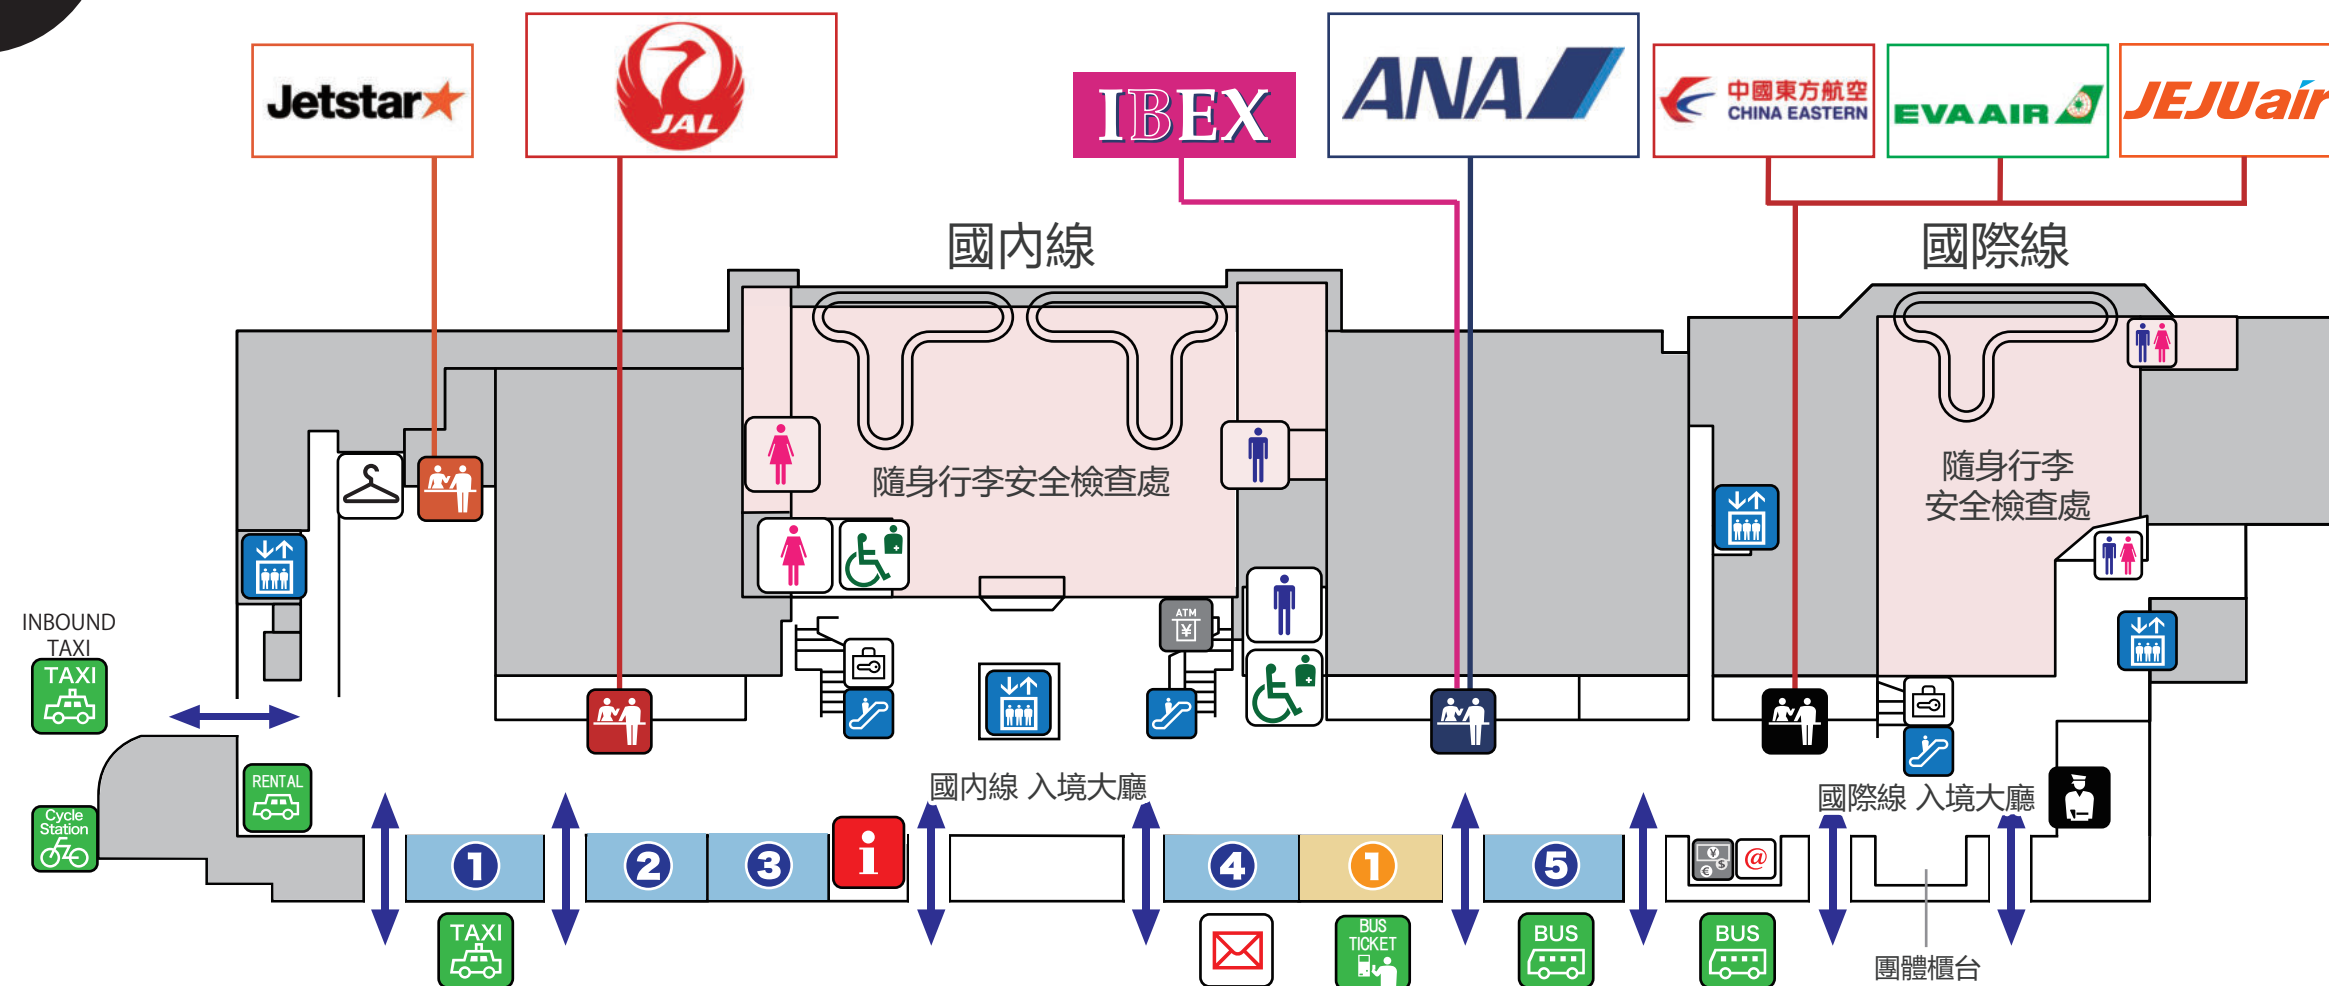

3F 起降觀覽台

2F 出境大廳 美食區・購物區

美食

登機口內 咖啡廳・小吃・伴手禮

購物

PHOTO SPOT

登機口內 免稅品・伴手禮

1F 入境大廳・機票櫃台

購物

美食

ATM

i 綜合服務台
インフォメーション

男女 洗手間
お手洗い

輪椅 多功能洗手間
多目的トイレ

奶瓶 哺乳室
授乳室

上下 電梯
エレベーター

手扶 手扶梯
エスカレーター

BUS 巴士乘車處
バス乗り場

BUS TICKET 巴士乘車券售票機
バス券売機

TAXI 計程車乘車處
タクシー乗り場

RENTAL 租車受理
レンタカー受付

Cycle Station 腳踏車站
サイクルステーション

外幣 外幣兌換處
外貨両替機

ATM 取款區
キャッシュコーナー

郵筒 郵便ポスト

@ 多媒體專區
インターネットコーナー

更衣室 更衣室

投幣 投幣式置物櫃
コインロッカー

吸菸室 喫煙室

隨身行李 隨身行李安全檢查處
手荷物検査場

辦理 辦理報到櫃台
チェックインカウンター

派出所 派出所