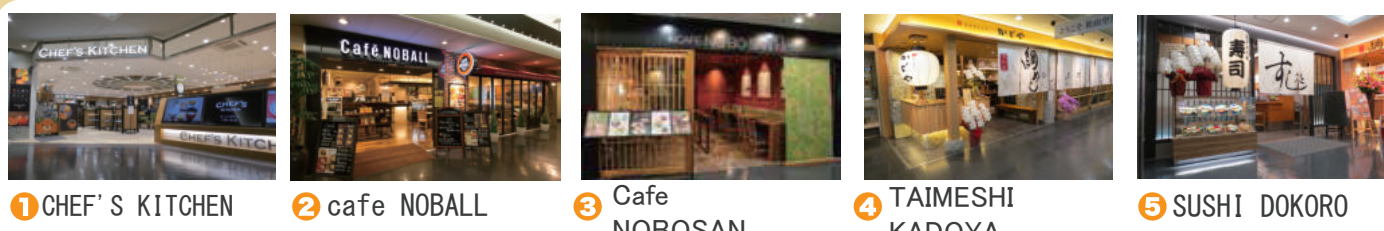

3F 起降觀覽台

2F 出境大廳 美食區・購物區

美食

登機口內 咖啡廳・小吃・伴手禮

購物

PHOTO SPOT

登機口內 免稅品・伴手禮

1F 入境大廳・機票櫃台

購物

美食

ATM

i 綜合服務台
インフォメーション

男女 洗手間
お手洗い

輪椅 多功能洗手間
多目的トイレ

奶瓶 哺乳室
授乳室

上下 電梯
エレベーター