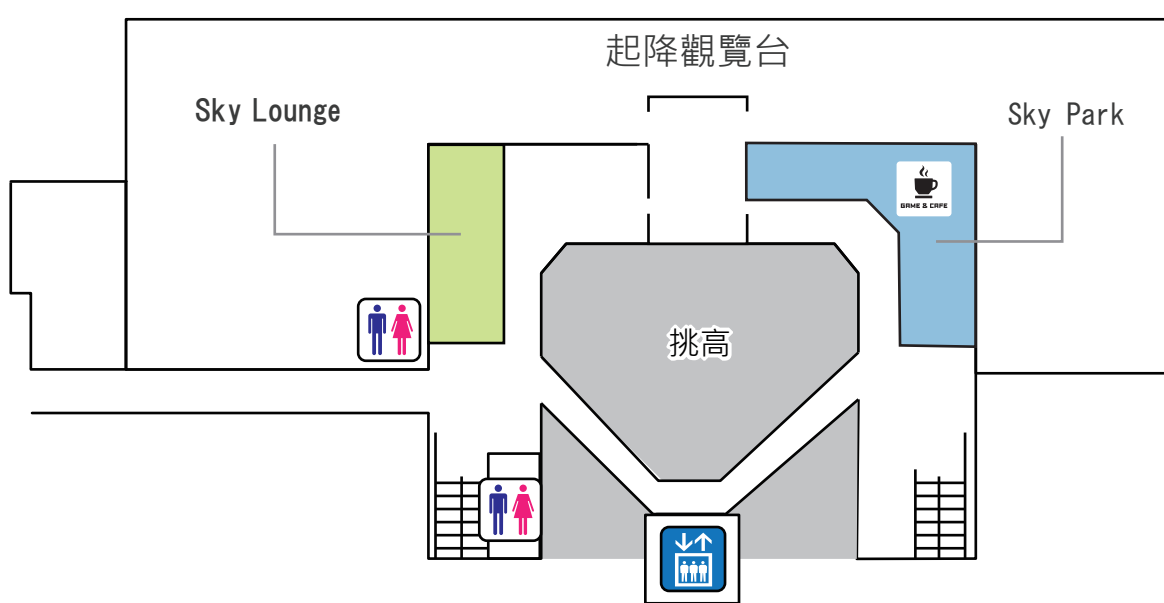

3F 起降觀覽台

2F 出境大廳 美食區・購物區

美食

登機口內 咖啡廳・小吃・伴手禮

購物

PHOTO SPOT

登機口內 免稅品・伴手禮

1F 入境大廳・機票櫃台

購物

美食

ATM

i 綜合服務台
インフォメーション

男女 洗手間
お手洗い

輪椅 多功能洗手間
多目的トイレ

奶瓶 哺乳室
授乳室

上下 電梯
エレベーター

手扶 手扶梯
エスカレーター

BUS 巴士乘車處
バス乗り場

BUS TICKET 巴士乘車券售票機
バス券売機

TAXI 計程車乘車處
タクシー乗り場

RENTAL 租車受理
レンタカー受付

Cycle Station 腳踏車站
サイクルステーション

外幣 外幣兌換處
外貨両替機

ATM 取款區
キャッシュコーナー