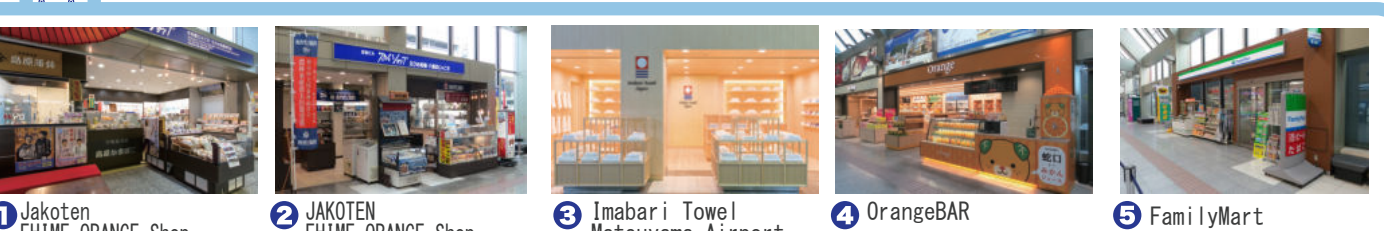

3F 起降觀覽台

2F 出境大廳 美食區・購物區

美食

登機口內 咖啡廳・小吃・伴手禮

購物

PHOTO SPOT

登機口內 免稅品・伴手禮

1F 入境大廳・機票櫃台

購物

美食

ATM

i 綜合服務台
インフォメーション

男女 洗手間
お手洗い

輪椅 多功能洗手間
多目的トイレ

奶瓶 哺乳室
授乳室

上下 電梯
エレベーター