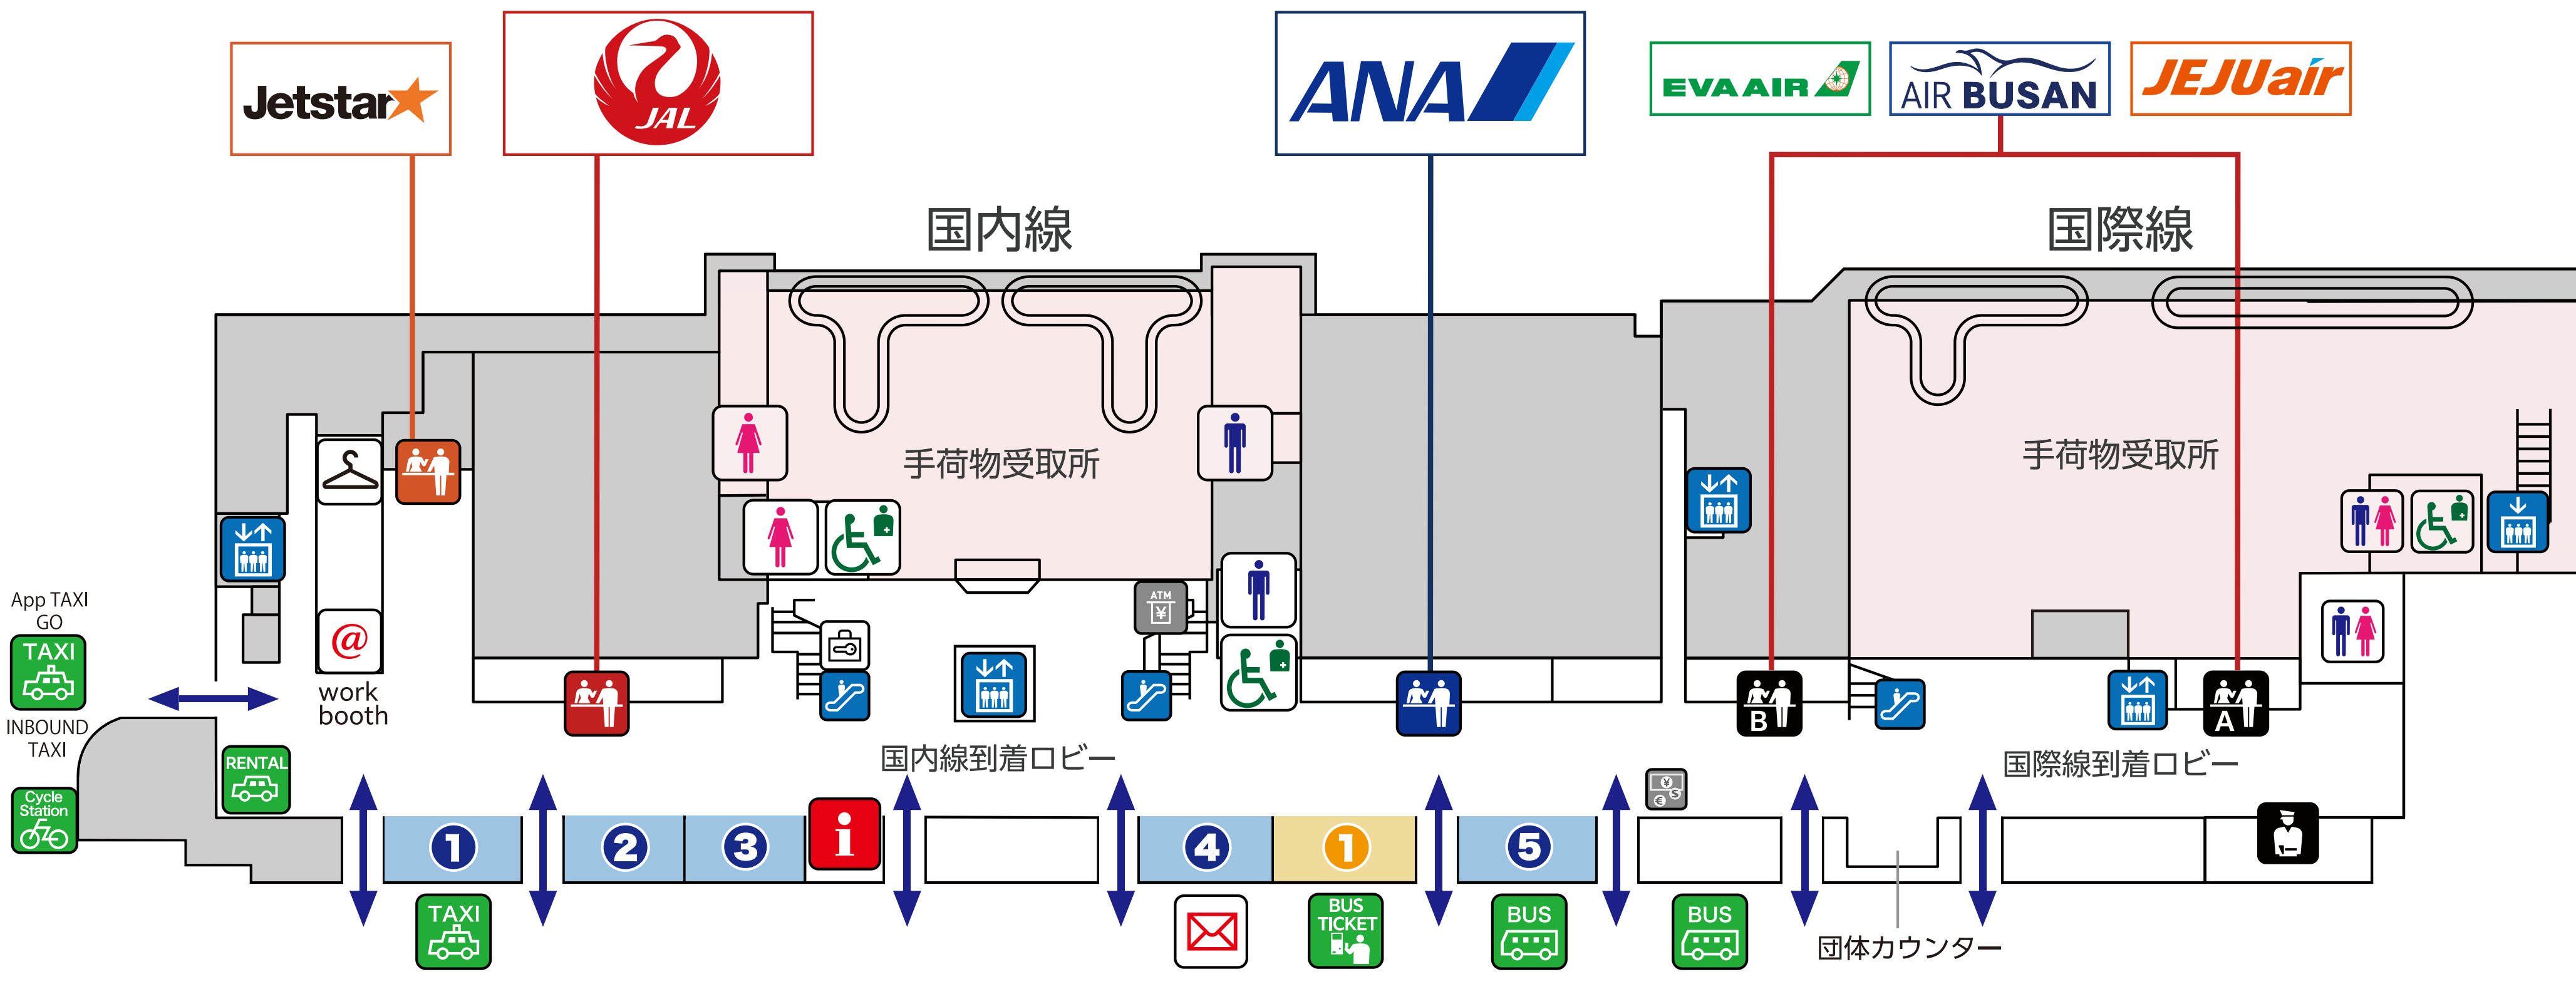

3F

送迎デッキ Observation Deck

2F

出発ロビー グルメゾーン・ショッピングゾーン Departure Lobby Restaurants & Shops

レストラン

1 CHEF'S KITCHEN 2 カフェ・ノポール 3 Cafe NOBOSAN 4 鯛めし かどや 5 すし処

ゲート内 喫茶・軽食・土産品

1 JAL PLAZA ゲート店 2 ANA FESTA ゲート店

ショッピング

1 いよてつショップ 2 ANA FESTA ロビー店 3 JAL PLAZA ロビー店

ビジネスラウンジ・有料待合室

1 ビジネスラウンジ 2 有料待合室

PLAY SPOT

GAME CORNER

PHOTO SPOT

MICAN GARDEN

ゲート内 免税品・土産品

3 免税売店

1F

到着ロビー・チケットカウンター Arrival Lobby Ticket Counter

ショッピング

1 じゃこ天実演販売 えひめ柑橘コーナー 2 じゃこ天実演販売 えひめ柑橘コーナー 3 今治タオル エアポートストア 4 OrangeBAR 5 ファミリーマート 松山空港店

グルメ

1 うどん処 マドンナ亭

ATM

キャッシュコーナー