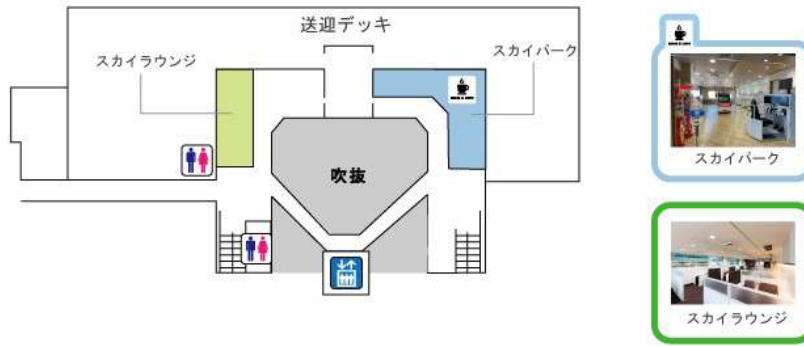

3F 送迎デッキ

Observation Deck

2F 出発ロビー

Departure Lobby Restaurants & Shops

<p>レストラン</p> <p>① CHEF'S KITCHEN ② カフェ・ノポール ③ Cafe NOBOSAN ④ 観めし かどや ⑤ すし処</p>	<p>ゲート内 喫茶・軽食・土産品</p> <p>① JAL PLAZA ゲート店 ② ANA FESTA ゲート店</p>			
<p>ショッピング</p> <p>① いよてつショップ ② ANA FESTA ロビー店 ③ JAL PLAZA ロビー店</p>	<p>ビジネスラウンジ・有料待合室</p> <p>① ビジネスラウンジ ② 有料待合室</p>	<p>PLAY SPOT</p> <p>GAME CORNER</p>	<p>PHOTO SPOT</p> <p>MICAN GARDEN</p>	<p>ゲート内 免税品・土産品</p> <p>① 免税売店</p>

1F 到着ロビー・チケットカウンター

Arrival Lobby Ticket Counter

<p>ショッピング</p> <p>① じゃこ天楽販売 えひめ柑橋コーナー ② じゃこ天楽販売 えひめ柑橋コーナー ③ 今治タオル エアポストア ④ OrangeBAR ⑤ ファミリーマート 松山空港店</p>	<p>グルメ</p> <p>① うどん処 マドンナ亭</p>	<p>ATM</p> <p>キャッシュコーナー</p>
-----------------------------------------------------------------------------------------------------------------	---------------------------------------	------------------------------------