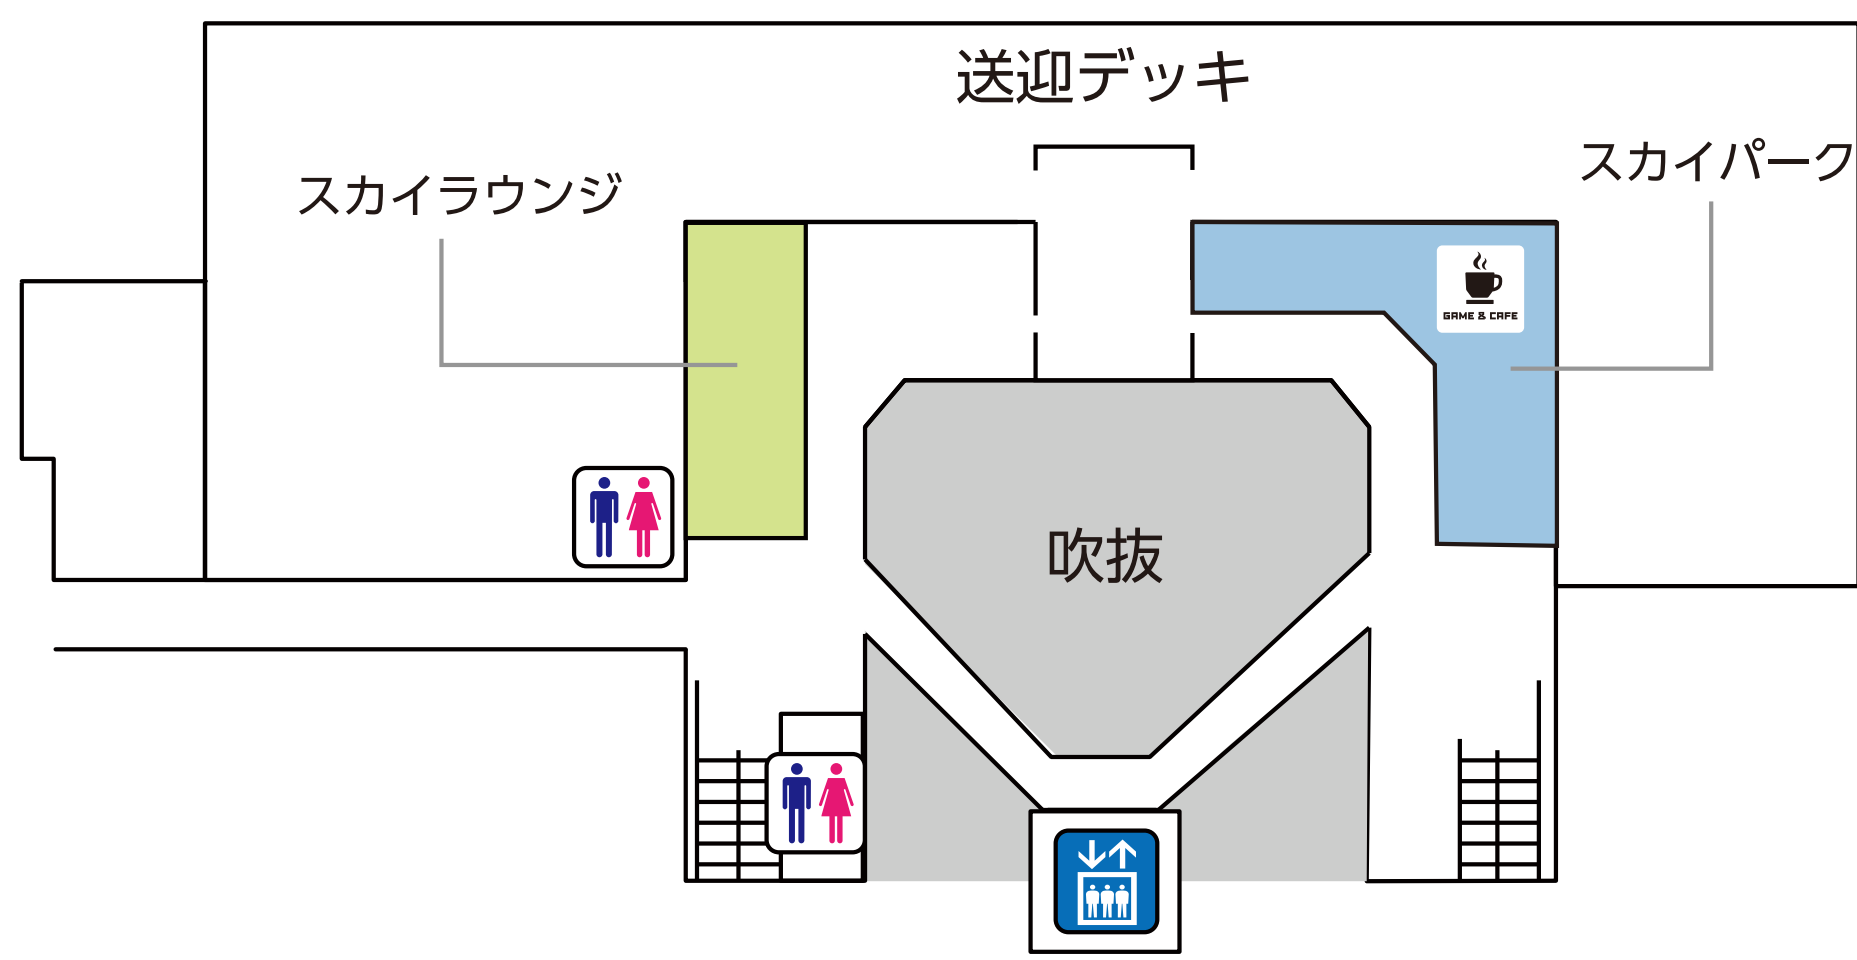

3F

送迎デッキ Observation Deck

2F

出発ロビー グルメゾーン・ショッピングゾーン Departure Lobby Restaurants & Shops

レストラン

1 CHEF'S KITCHEN 2 カフェ・ノポール 3 Cafe NOBOSAN 4 鯛めし かどや 5 すし処

ゲート内 喫茶・軽食・土産品

1 JAL PLAZA ゲート店 2 ANA FESTA ゲート店

ショッピング

1 いよてつショップ 2 ANA FESTA ロビー店 3 JAL PLAZA ロビー店

ビジネスラウンジ・有料待合室

1 ビジネスラウンジ 2 有料待合室

PLAY SPOT

GAME CORNER

PHOTO SPOT

MICAN GARDEN

ATM

キャッシュコーナー