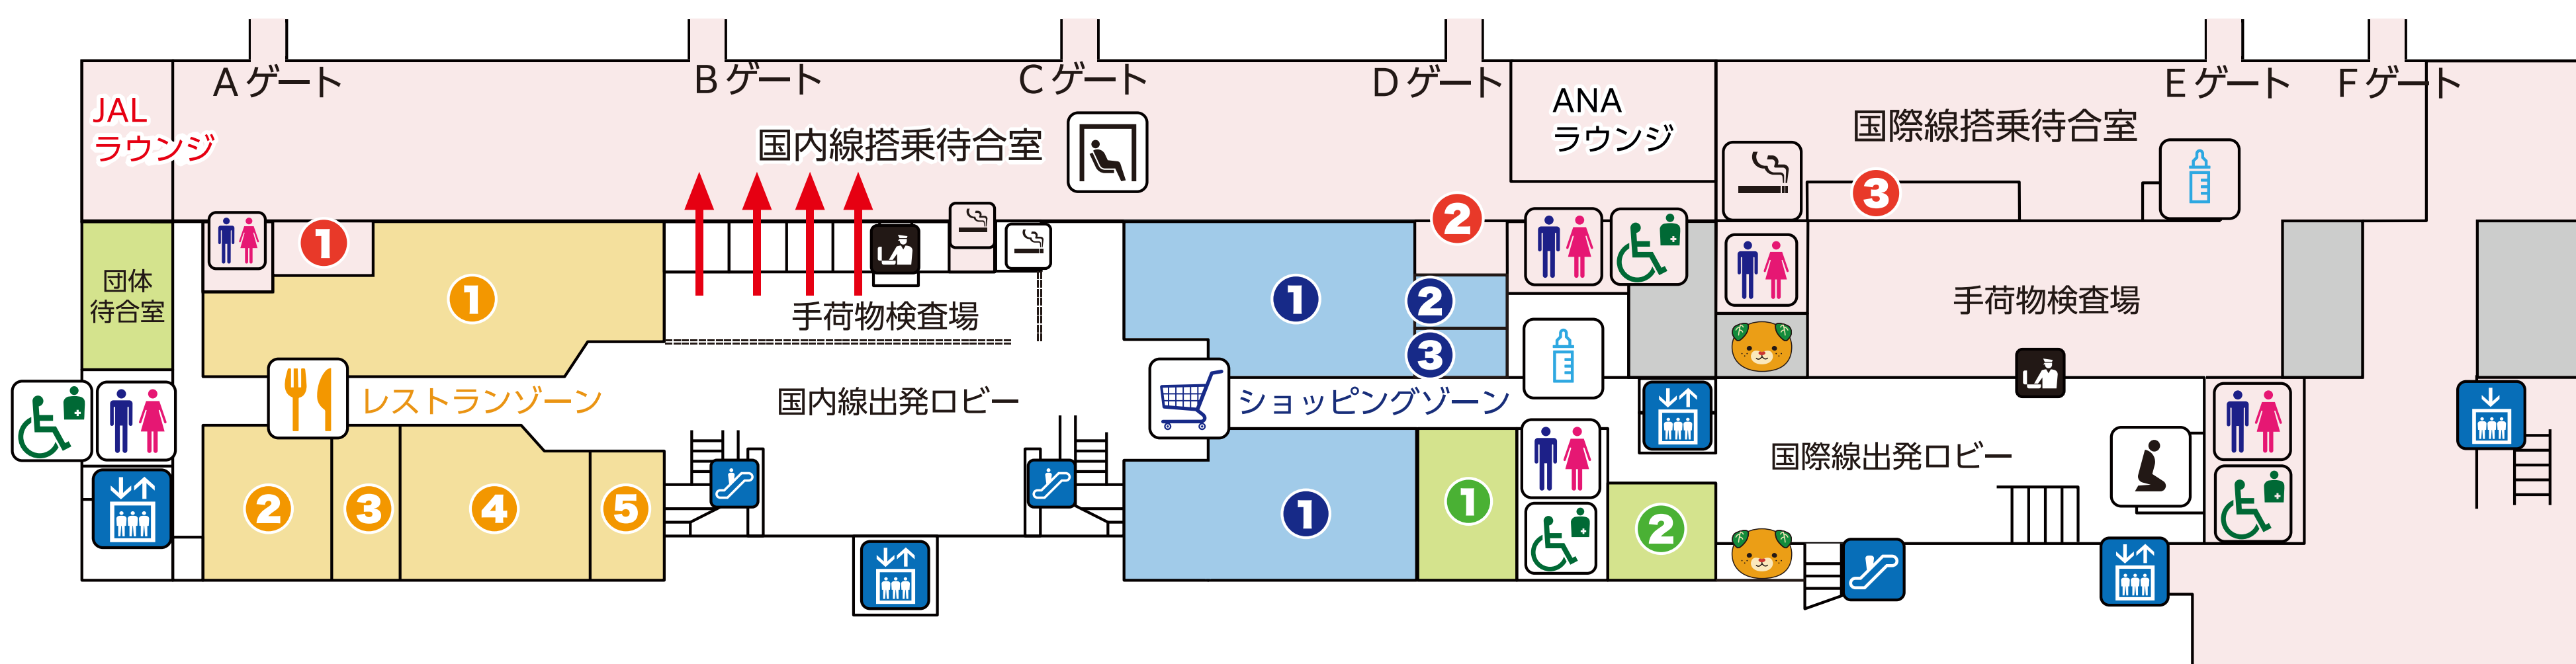

3F

送迎デッキ Observation Deck

2F

出発ロビー グルメゾーン・ショッピングゾーン Departure Lobby Restaurants & Shops

レストラン

1 CHEF'S KITCHEN 2 カフェ・ノポール 3 Cafe NOBOSAN 4 鯛めし かどや 5 すし処

ゲート内 喫茶・軽食・土産品

1 JAL PLAZA ゲート店 2 ANA FESTA ゲート店

ショッピング

1 いよてつショップ 2 ANA FESTA ロビー店 3 JAL PLAZA ロビー店

ビジネスラウンジ・有料待合室

1 ビジネスラウンジ 2 有料待合室

PLAY SPOT

GAME CORNER

PHOTO SPOT

MICAN GARDEN

ゲート内 免税品・土産品

3 免税売店

1F

到着ロビー・チケットカウンター Arrival Lobby Ticket Counter

ショッピング

1 じゃこ天実演販売 えひめ柑橘コーナー 2 じゃこ天実演販売 えひめ柑橘コーナー 3 今治タオル エアポートストア 4 OrangeBAR 5 ファミリーマート 松山空港店

グルメ

1 うどん処 マドンナ亭

ATM

キャッシュコーナー