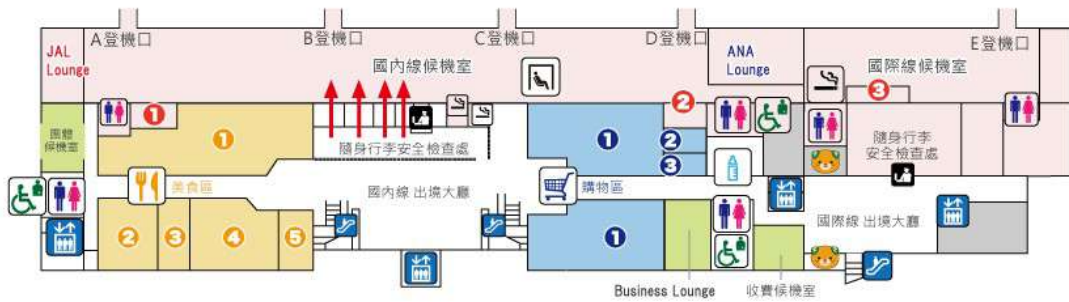

3F 起降觀覽台

2F 出境大廳 美食區·購物區

美食

登機口內 咖啡廳·小吃·伴手禮

1 CHEF'S KITCHEN	2 cafe NOBALL	3 Cafe NOBOSAN	4 TAIMESHI KADOYA	5 SUSHI DOKORO	1 JAL PLAZA	2 ANA FESTA
------------------	---------------	----------------	-------------------	----------------	-------------	-------------

購物

LOUNGE/收費候機室

PLAY SPOT

PHOTO SPOT

登機口內 免稅品·伴手禮

1 IYOTETSU SHOP	2 ANA FESTA	3 JAL PLAZA	1 Business Lounge	2 收費候機室	GAME CORNER	MICAN GARDEN	3 Duty-free Shop
-----------------	-------------	-------------	-------------------	---------	-------------	--------------	------------------

1F 入境大廳·機票櫃台

購物

美食

ATM

1 Jakoten EHIME ORANGE Shop	2 JAKOTEN EHIME ORANGE Shop	3 Inabari Towel Matsuyama Airport Store	4 OrangeBAR	5 FamilyMart	1 MADONNA TEI	Cash Service
-----------------------------	-----------------------------	---	-------------	--------------	---------------	--------------