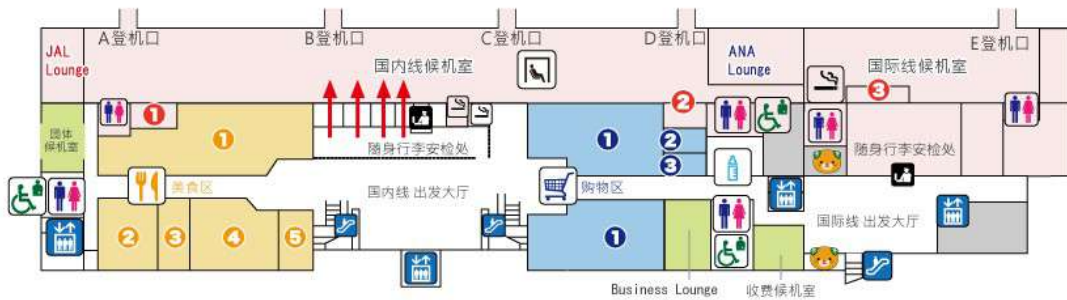

3F 进出连廊

2F 出发大厅 美食区·购物区

美食

登机口内 咖啡厅·小吃·特产

购物

LOUNGE/收费候机室

PLAY SPOT

PHOTO SPOT

登机口内 免税品·特产

1F 抵达大厅·机票柜台

购物

美食

ATM