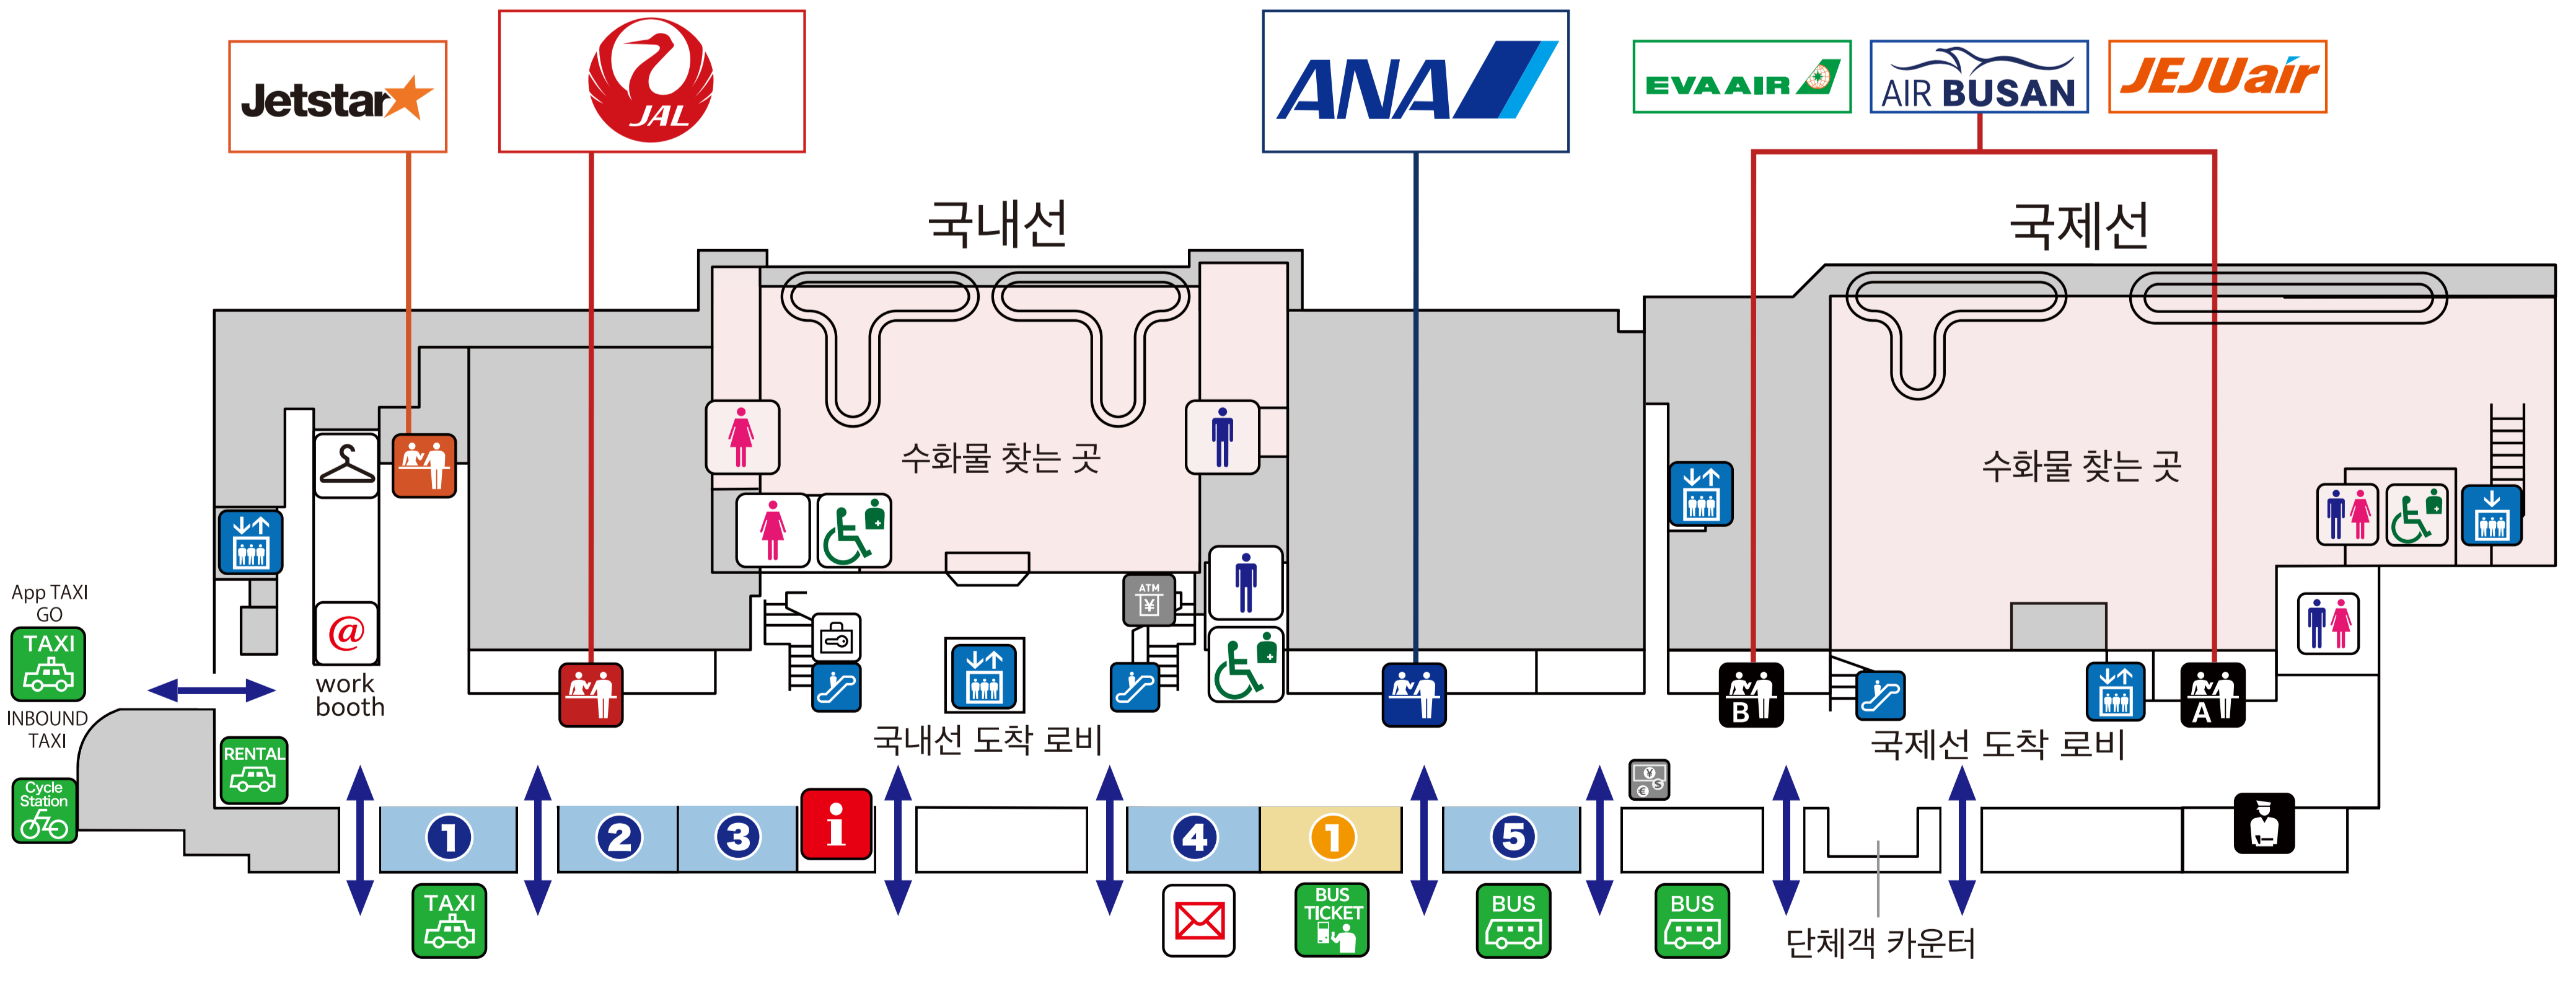

3F 전망대

2F 출발 로비 먹거리 · 쇼핑

먹거리

1 CHEF'S KITCHEN 2 cafe NOBALL 3 Cafe NOBOSAN 4 TAIMESHI KADOYA 5 SUSHI DOKORO

게이트 내 카페, 경식, 토산품

1 JAL PLAZA 2 ANA FESTA

쇼핑

1 IYOTETSU SHOP 2 ANA FESTA 3 JAL PLAZA

LOUNGE/유료 대합실

1 Business Lounge 2 유료 대합실

PLAY SPOT

GAME CORNER

PHOTO SPOT

MICAN GARDEN

게이트 내 면세품, 토산품

3 Duty-free Shop

1F 도착 로비 · 티켓 카운터

쇼핑

1 JAKOTEN EHIME ORANGE Shop 2 JAKOTEN EHIME ORANGE Shop 3 Imabari Towel Matsuyama Airport Store 4 OrangeBAR 5 FamilyMart

먹거리

1 MADONNA TEI

ATM

Cash Service