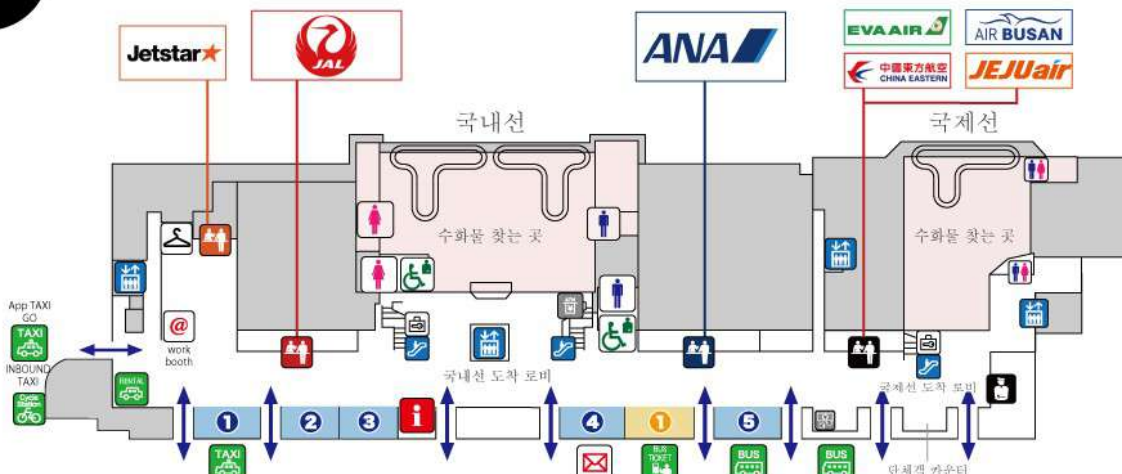

# 2F 출발 로비 먹거리·쇼핑

**먹거리**

- 1 CHEF'S KITCHEN
- 2 cafe NOBALL
- 3 Cafe NOBOSAN
- 4 TAIMESHI KADOYA
- 5 SUSHI DOKORO

**게이트 내 카페, 경식, 토산품**

- 1 JAL PLAZA
- 2 ANA FESTA

**쇼핑**

- 1 IYOTETSU SHOP
- 2 ANA FESTA
- 3 JAL PLAZA

**LOUNGE/유료 대합실**

- 1 Business Lounge
- 2 유료 대합실

**PLAY SPOT**

- GAME CORNER

**PHOTO SPOT**

- MICAN GARDEN

**게이트 내 민세품, 토산품**

- 3 Duty-free Shop

# 1F 도착 로비·티켓 카운터

**쇼핑**

- 1 JAKOTEN SHIME ORANGE Shop
- 2 JAKOTEN SHIME ORANGE Shop
- 3 Imabari Towel Matsuyama Airport Store
- 4 OrangeBAR
- 5 FamilyMart

**먹거리**

- 1 MADONNA TEI

**ATM**

- Cash Service