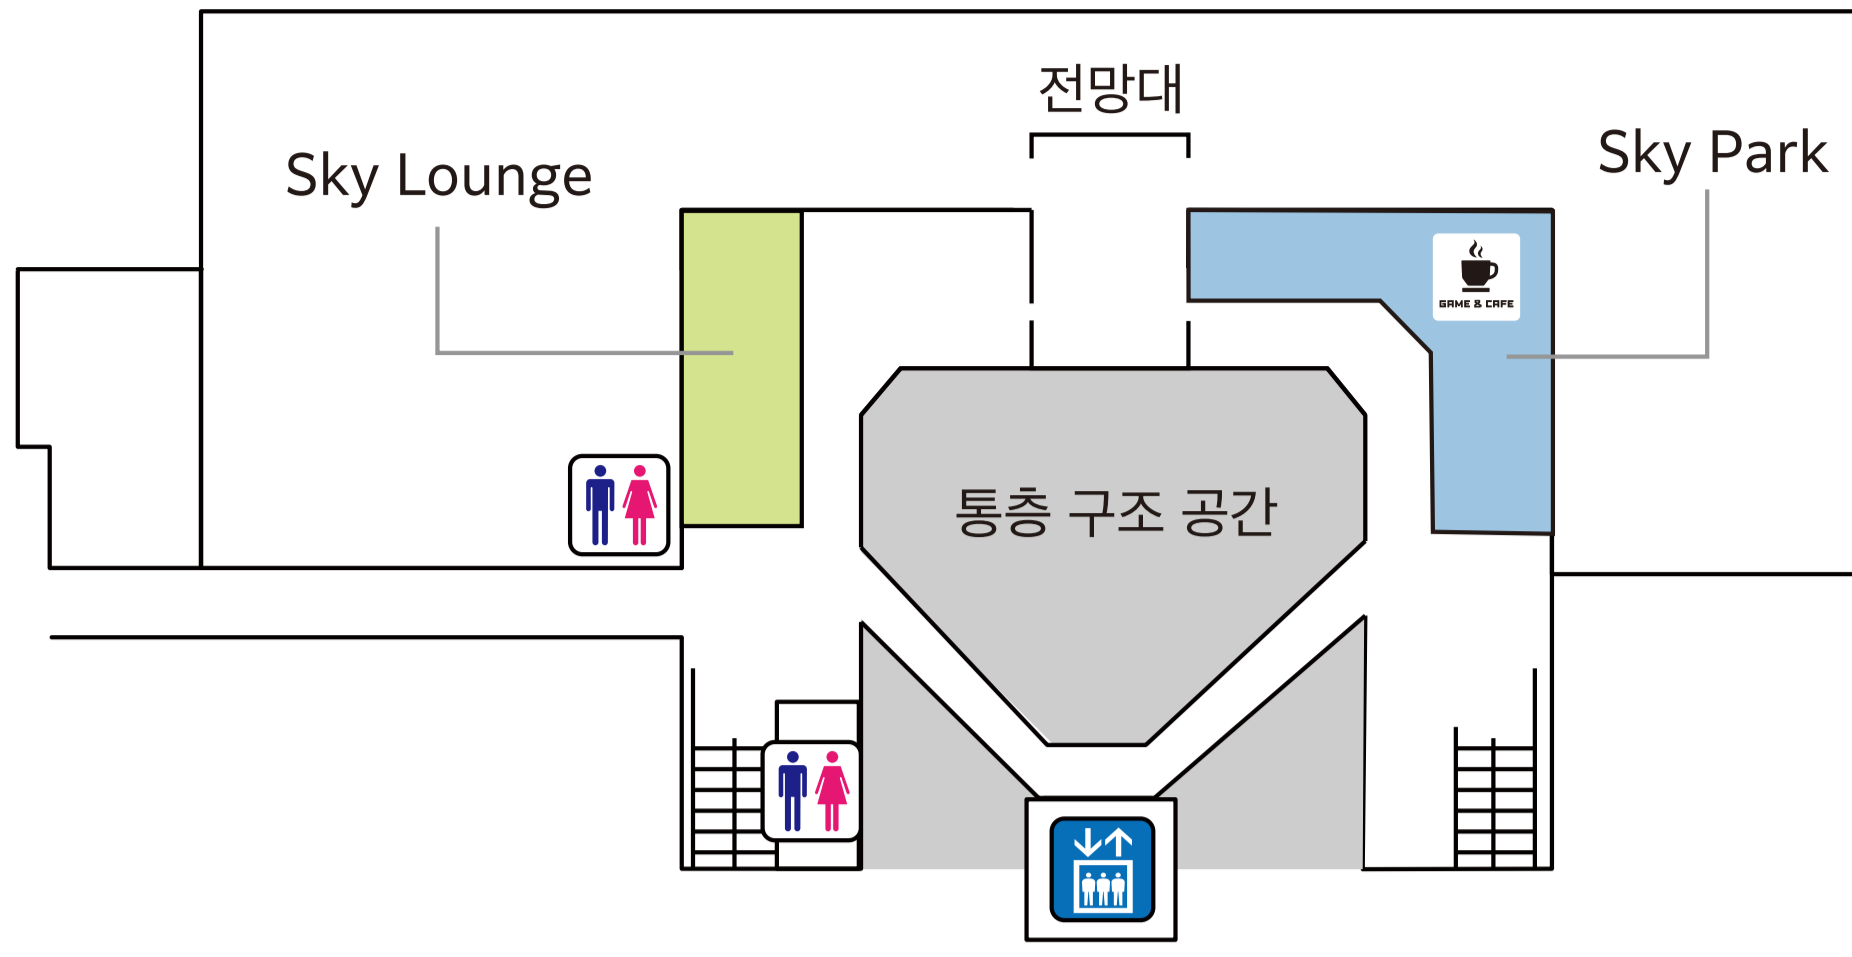

3F 전망대

2F 출발 로비 먹거리 · 쇼핑

먹거리

1 CHEF'S KITCHEN 2 cafe NOBALL 3 Cafe NOBOSAN 4 TAIMESHI KADOYA 5 SUSHI DOKORO

게이트 내 카페, 경식, 토산품

1 JAL PLAZA 2 ANA FESTA

쇼핑

1 IYOTETSU SHOP 2 ANA FESTA 3 JAL PLAZA

LOUNGE/유료 대합실

1 Business Lounge 2 유료 대합실

PLAY SPOT

GAME CORNER

PHOTO SPOT

MICAN GARDEN

게이트 내 면세품, 토산품

3 Duty-free Shop

1F 도착 로비 · 티켓 카운터

쇼핑

1 JAKOTEN EHIME ORANGE Shop 2 JAKOTEN EHIME ORANGE Shop 3 Imabari Towel Matsuyama Airport Store 4 OrangeBAR 5 FamilyMart

먹거리

1 MADONNA TEI

ATM

Cash Service