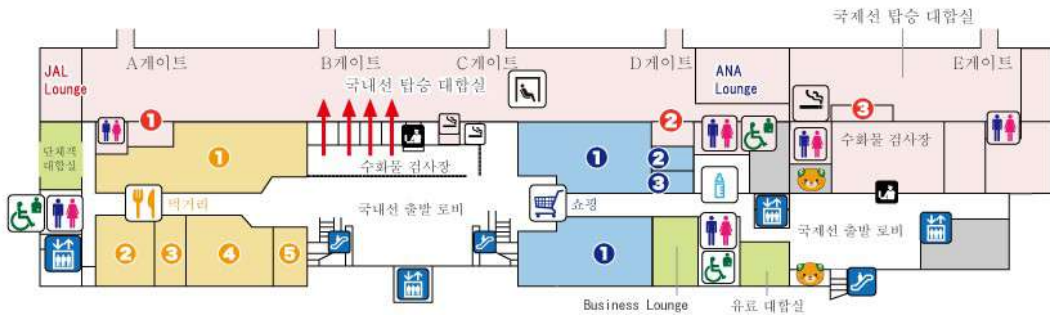

# 3F 전망대

# 2F 출발 로비 먹거리·쇼핑

**먹거리**

- 1 CHEF'S KITCHEN
- 2 cafe NOBALL
- 3 Cafe NOBOSAN
- 4 TAIMESHI KADOYA
- 5 SUSHI DOKORO

**게이트 내 카페, 경식, 토산품**

- 1 JAL PLAZA
- 2 ANA FESTA

**쇼핑**

- 1 IYOTETSU SHOP
- 2 ANA FESTA
- 3 JAL PLAZA

**LOUNGE/유료 대합실**

- 1 Business Lounge
- 2 유료 대합실

**PLAY SPOT**

- GAME CORNER

**PHOTO SPOT**

- MICAN GARDEN

**게이트 내 민세품, 토산품**

- 3 Duty-free Shop

# 1F 도착 로비·티켓 카운터

**쇼핑**

- 1 JAKOTEN SHIME ORANGE Shop
- 2 JAKOTEN SHIME ORANGE Shop
- 3 Imabari Towel Matsuyama Airport Store
- 4 OrangeBAR
- 5 FamilyMart

**먹거리**

- 1 MADONNA TEI

**ATM**

- Cash Service