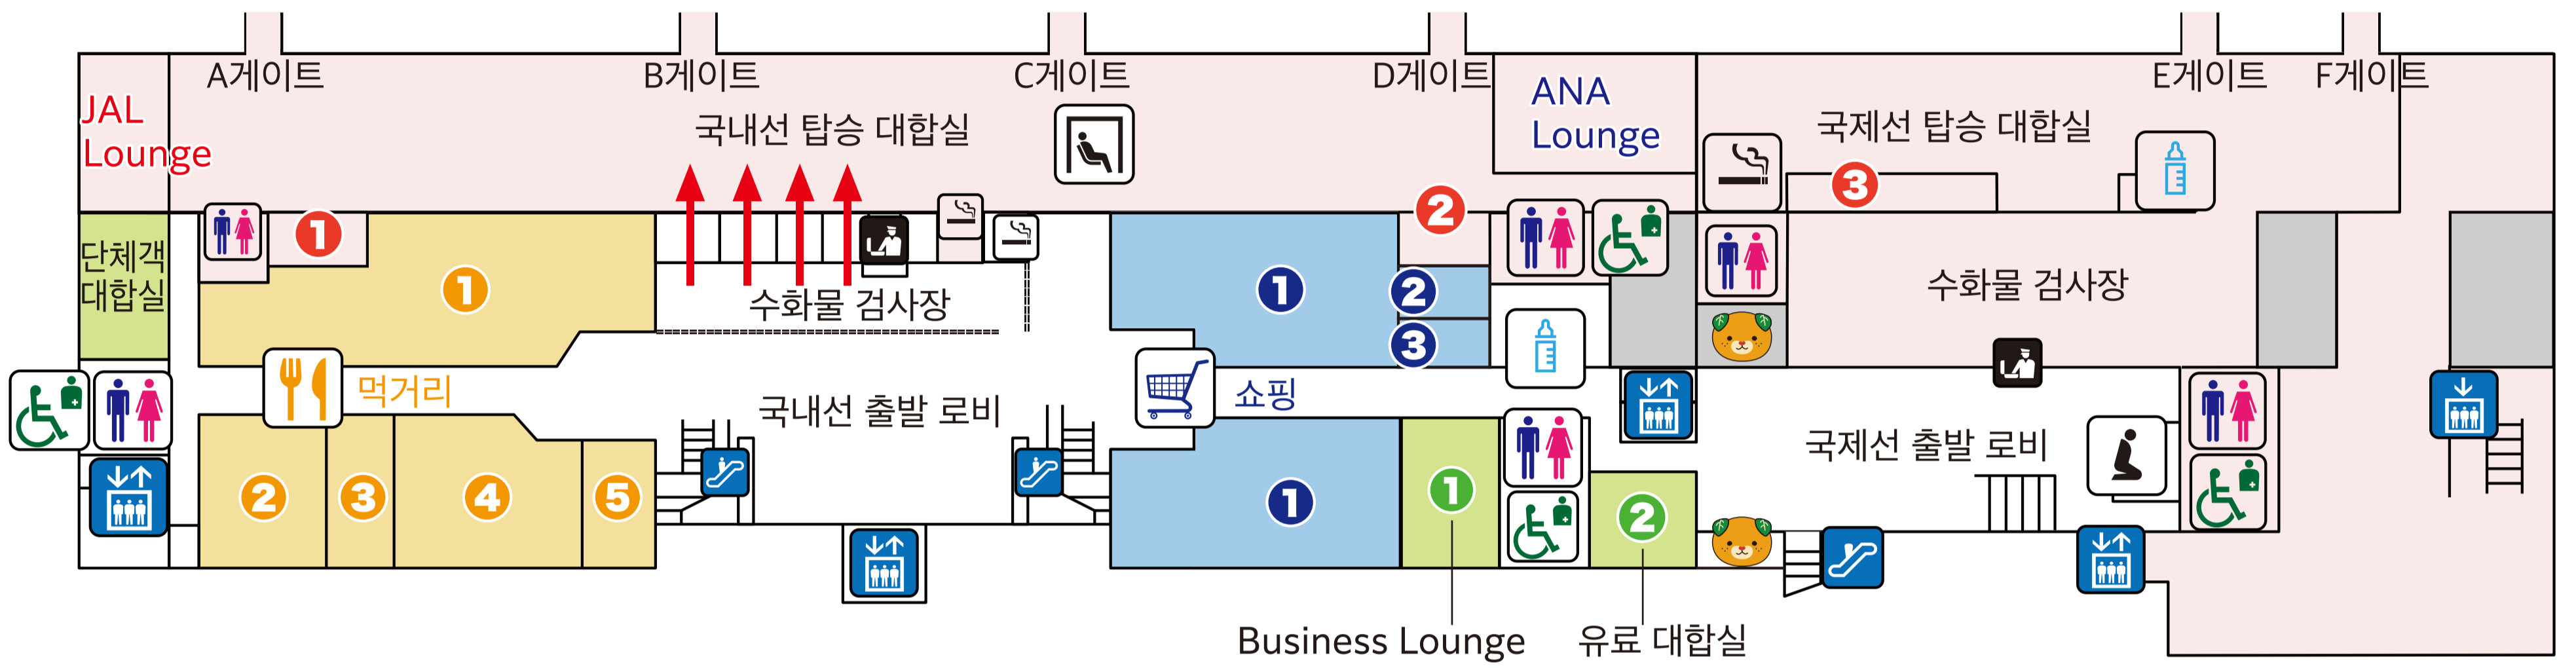

3F 전망대

2F 출발 로비 먹거리 · 쇼핑

먹거리

1 CHEF'S KITCHEN 2 cafe NOBALL 3 Cafe NOBOSAN 4 TAIMESHI KADOYA 5 SUSHI DOKORO

게이트 내 카페, 경식, 토산품

1 JAL PLAZA 2 ANA FESTA

쇼핑

1 IYOTETSU SHOP 2 ANA FESTA 3 JAL PLAZA

LOUNGE/유료 대합실

1 Business Lounge 2 유료 대합실

PLAY SPOT

GAME CORNER

PHOTO SPOT

MICAN GARDEN

게이트 내 면세품, 토산품

3 Duty-free Shop

1F 도착 로비 · 티켓 카운터

쇼핑

1 JAKOTEN EHIME ORANGE Shop 2 JAKOTEN EHIME ORANGE Shop 3 Imabari Towel Matsuyama Airport Store 4 OrangeBAR 5 FamilyMart

먹거리

1 MADONNA TEI

ATM

Cash Service