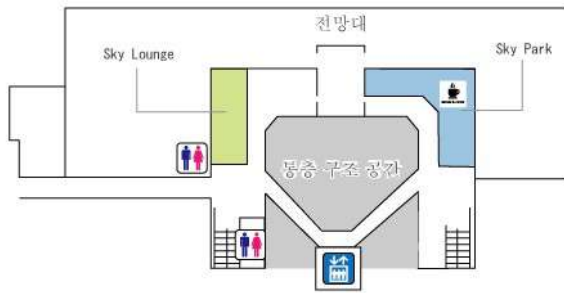

# 3F 전망대

# 2F 출발 로비 먹거리·쇼핑

**먹거리**

- 1 CHEF'S KITCHEN
- 2 cafe NOBALL
- 3 Cafe NOBOSAN
- 4 TAIMESHI KADOYA
- 5 SUSHI DOKORO

**게이트 내 카페, 경식, 토산품**

- 1 JAL PLAZA
- 2 ANA FESTA

**쇼핑**

- 1 IYOTETSU SHOP
- 2 ANA FESTA
- 3 JAL PLAZA

**LOUNGE/유료 대합실**

- 1 Business Lounge
- 2 유료 대합실

**PLAY SPOT**

- GAME CORNER

**PHOTO SPOT**

- MICAN GARDEN

**게이트 내 민세품, 토산품**

- 3 Duty-free Shop