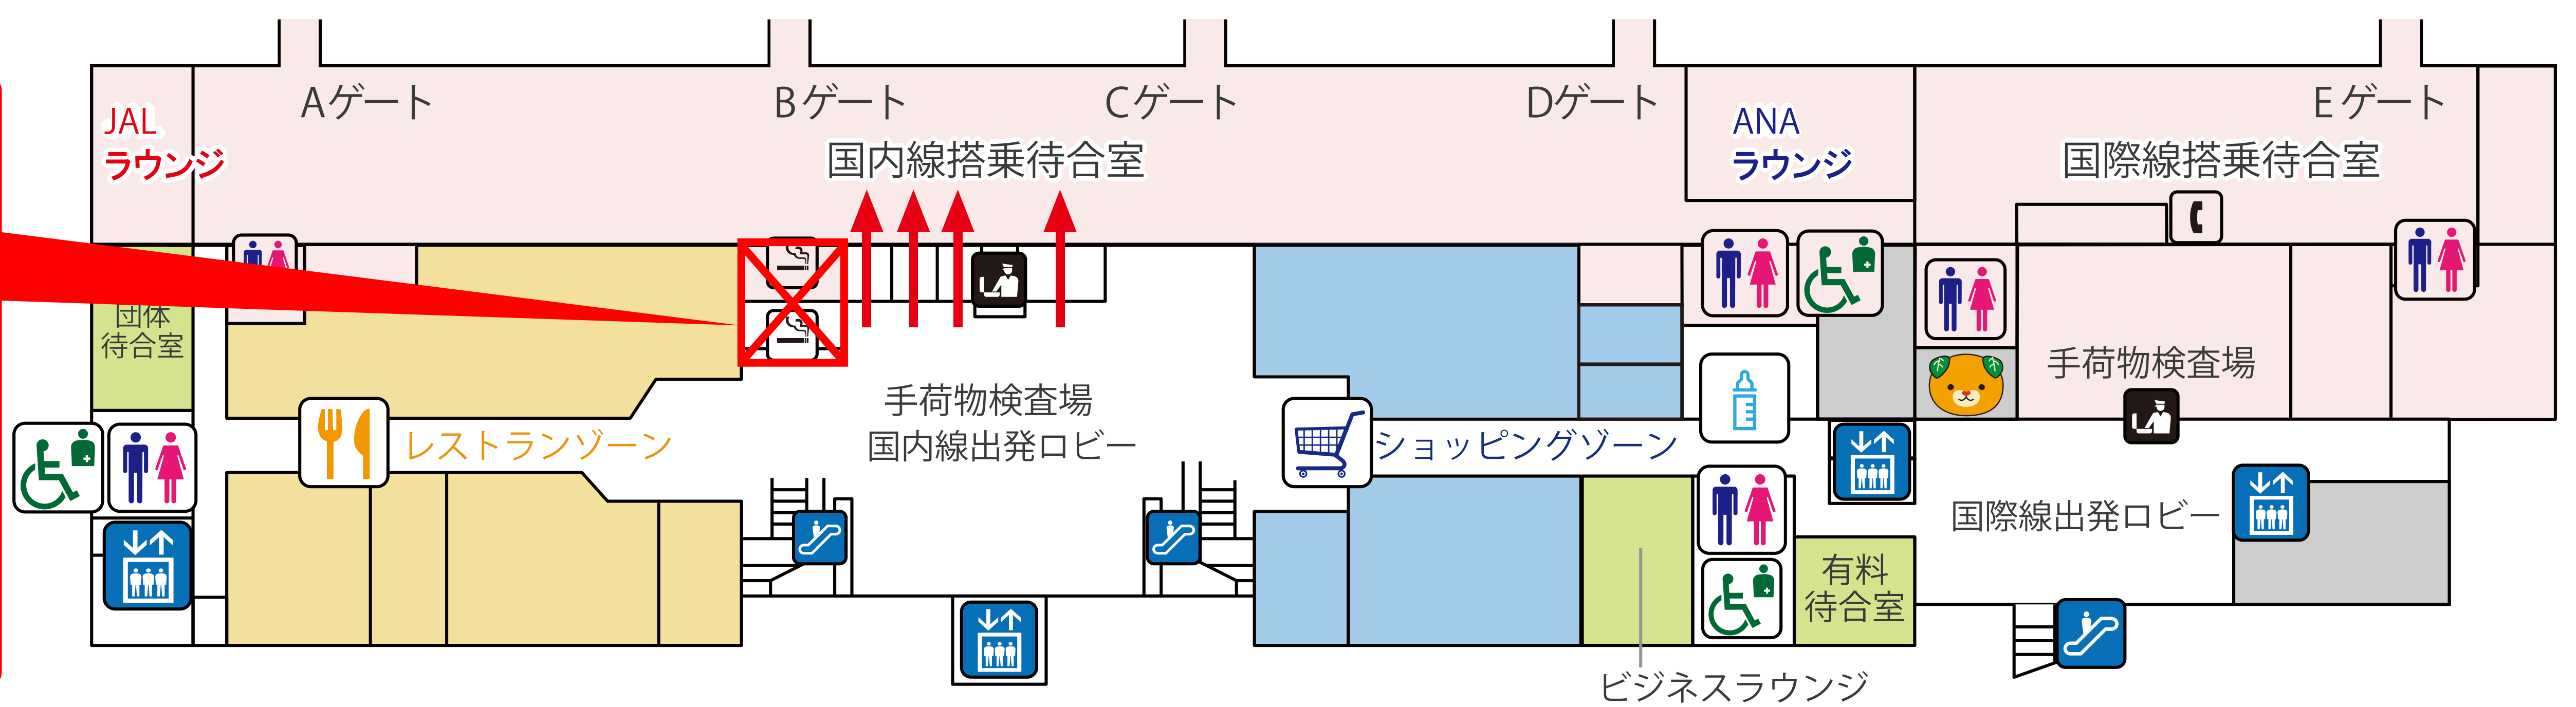

2階 出発ロビー前 喫煙所
// 搭乗待合室内 喫煙所

利用休止について

現在、保安検査場レイアウト変更工事に伴い、
上記2箇所の喫煙所がご利用いただけません。

保安検査場通過後は喫煙所がございません

工事期間中は1階ジェットスターカウンター前 喫煙所をご利用下さい

工事期間

2019年5月14日(火) ~ 2019年10月下旬

2F 出発ロビー グルメゾーン・ショッピングゾーン Departure Lobby Restaurants & Shops

工事期間中
こちらの喫煙所は
ご利用いただけません

1F 到着ロビー・チケットカウンター Arrival Lobby Ticket Counter

こちらの喫煙所を
ご利用下さい